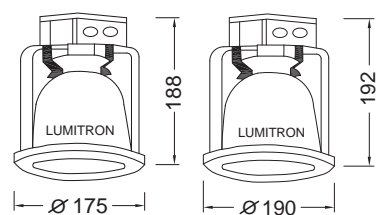

Recessed Downlight

LMDL - 1

โคมดาวนไลท์ขนาดเล็กสำหรับพื้นที่ทั่วไป สำนักงาน บ้าน ร้านอาหาร คอนโดมิเนียม หรือบริเวณที่ไม่ต้องการความสว่างมากนัก

- ตัวสะท้อนแสงทำด้วยอลูมิเนียม Anodized สีเงิน หรือสีทอง
 - SF: สีเงินลายเพชร
 - SM: สีเงินเงาเรียบ
 - GM: สีทองเงาเรียบ
- ขอบฝังฝ้าเลือกสีได้ คือ สี W: ขาว, B: ดำ, S: เงิน, G: ทอง
- เช่น หากต้องการแบบสีเงินเงาเรียบ, ขอบสีขาว ระบุรหัส -SMW
- Cut-out 90mm.

LUMITRON REF.	หลอด	ลูเมน	ขั้ว
LMDL-1-60GLS	GLS 60W	730	E27
LMDL-1-PLE	PLE 5W-11W	235-600	E27
LMDL-1-7PLS	PLS 7W	400	G23
LMDL-1-9PLS	PLS 9W	600	G23
LMDL-1-10PLC	PLC 10W	600	G24d
LMDL-1-13PLC	PLC 13W	900	G24d

LMDL - 2

เหมาะสำหรับบริเวณที่มีความชื้นสูง เช่น ห้องน้ำ ระเบียง ห้องครัว ห้องสรรพสินค้า สำนักงาน โรงแรม คอนโดมิเนียม และอื่น ๆ

- ตัวโคมทำด้วยโลหะ พ่นด้วยสีฝุ่นอบแห้งสีขาว
- ตัวสะท้อนแสงทำด้วย Anodized Aluminium อย่างดี
- มีกระจกฝ้าหรือปริซึมด้านหน้าโคม ป้องกันความชื้น
- LMDL-2A: ขนาดเล็ก, Cut-out 155mm.
- LMDL-2B: ขนาดใหญ่, Cut-out 175mm.

LUMITRON REF.	ขนาดโคม Ø	หลอด	ลูเมน	ขั้ว
LMDL-2A-60GLS	เล็ก 175mm.	GLS 60W	730	E27
LMDL-2A-PLE	เล็ก 175mm.	PLE 11W-23W	700-1,550	E27
LMDL-2A-13PLC	เล็ก 175mm.	PLC 1x13W	900	G24d
LMDL-2A-18PLC	เล็ก 175mm.	PLC 1x18W	1,200	G24d
LMDL-2B-60GLS	ใหญ่ 190mm.	GLS 60W	730	E27
LMDL-2B-PLE	ใหญ่ 190mm.	PLE 11W-23W	700-1,550	E27
LMDL-2B-218PLC	ใหญ่ 190mm.	PLC 18W	2x1,200	G24d