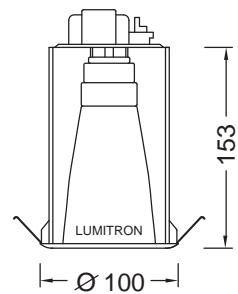

Recessed Downlight

LMDL - 1

โคมดาวนไลท์ขนาดเล็กสำหรับพื้นที่ทั่วไป สำนักงาน บ้าน ร้านอาหาร คอนโดมิเนียม หรือบริเวณที่ไม่ต้องการความสว่างมากนัก

- ตัวสะท้อนแสงทำด้วยอลูมิเนียม Anodized สีเงิน หรือสีทอง
 - SF: สีเงินลายเพชร
 - SM: สีเงินเงาเรียบ
 - GM: สีทองเงาเรียบ
- ขอบฝังฝ้าเลือกสีได้ คือ สี W: ขาว, B: ดำ, S: เงิน, G: ทอง
- เช่น หากต้องการแบบสีเงินเงาเรียบ, ขอบสีขาว ระบุรหัส -SMW
- Cut-out 90mm.

LUMITRON REF.	หลอด	ลูเมน	ขั้ว
LMDL-1-60GLS	GLS 60W	730	E27
LMDL-1-PLE	PLE 5W-11W	235-600	E27
LMDL-1-7PLS	PLS 7W	400	G23
LMDL-1-9PLS	PLS 9W	600	G23
LMDL-1-10PLC	PLC 10W	600	G24d
LMDL-1-13PLC	PLC 13W	900	G24d

LMDL - 2

เหมาะสำหรับบริเวณที่มีความชื้นสูง เช่น ห้องน้ำ ระเบียง ห้องครัว ห้องสรรพสินค้า สำนักงาน โรงแรม คอนโดมิเนียม และอื่น ๆ

- ตัวโคมทำด้วยโลหะ พ่นด้วยสีฝุ่นอบแห้งสีขาว
- ตัวสะท้อนแสงทำด้วย Anodized Aluminium อย่างดี
- มีกระจกฝ้าหรือปริซึมด้านหน้าโคม ป้องกันความชื้น
- LMDL-2A: ขนาดเล็ก, Cut-out 155mm.
- LMDL-2B: ขนาดใหญ่, Cut-out 175mm.

LUMITRON REF.	ขนาดโคม Ø	หลอด	ลูเมน	ขั้ว
LMDL-2A-60GLS	เล็ก 175mm.	GLS 60W	730	E27
LMDL-2A-PLE	เล็ก 175mm.	PLE 11W-23W	700-1,550	E27
LMDL-2A-13PLC	เล็ก 175mm.	PLC 1x13W	900	G24d
LMDL-2A-18PLC	เล็ก 175mm.	PLC 1x18W	1,200	G24d
LMDL-2B-60GLS	ใหญ่ 190mm.	GLS 60W	730	E27
LMDL-2B-PLE	ใหญ่ 190mm.	PLE 11W-23W	700-1,550	E27
LMDL-2B-218PLC	ใหญ่ 190mm.	PLC 18W	2x1,200	G24d