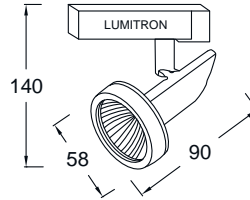

Track & Spot Light

Indy
decorative lights

Lumitron

Track Light

ใช้ส่องแสงเน้นให้ดูโดดเด่น เช่น โรงแรม ห้างสรรพสินค้า ที่อยู่อาศัย

- ตัวโคมทำด้วย Die Cast Aluminium คุณภาพสูง ฟันสีฝุ่นอบแห้ง
- หม้อแปลง 220/12V 50Hz

- สีของโคม: ขาว, ดำ, เงิน
- SM: แบบติดตั้งลอย
- TM: ติดราง Track

LMTL - 1

LUMITRON REF.	หลอด	มุมแสง	ขั้ว
LED LMTL-1-LEDMR16	LED MR16 3W-7W	24°, 36°	GX5.3
LMTL-1-50MR16	MR16 50W	10°-40°	GX5.3

LMTL - 2

LUMITRON REF.	หลอด	มุมแสง	ขั้ว
LED LMTL-2-LEDMR16	LED MR16 3W-7W	24°, 36°	GX5.3
LMTL-2-50MR16	MR16 50W	10°-40°	GX5.3

LMTL - 3

LUMITRON REF.	หลอด	มุมแสง	ขั้ว
LED LMTL-3-LEDMR16	LED MR16 3W-7W	24°, 36°	GX5.3
LMTL-3-50MR16	LMR16 50W	10°-40°	GX5.3