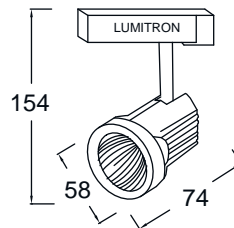

- สีของโคม: ขาว, ดำ, เงิน
- SM: แบบติดตั้งลอย
- TM: ติดราง Track

LMTL - 1

LUMITRON REF.	หลอด	มุมแสง	ขั้ว
LED LMTL-1-LEDMR16	LED MR16 3W-7W	24°, 36°	GX5.3
LMTL-1-50MR16	MR16 50W	10°-40°	GX5.3

LMTL - 2

LUMITRON REF.	หลอด	มุมแสง	ขั้ว
LED LMTL-2-LEDMR16	LED MR16 3W-7W	24°, 36°	GX5.3
LMTL-2-50MR16	MR16 50W	10°-40°	GX5.3

LMTL - 3

LUMITRON REF.	หลอด	มุมแสง	ขั้ว
LED LMTL-3-LEDMR16	LED MR16 3W-7W	24°, 36°	GX5.3
LMTL-3-50MR16	LMR16 50W	10°-40°	GX5.3