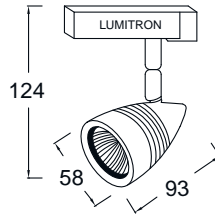

Track & Spot Light

Indy
decorative lights

Lumitron

Track Light

ใช้ส่องแสงเน้นให้ดูโดดเด่น เช่น โรงแรม ห้างสรรพสินค้า ที่อยู่อาศัย

- ตัวโคมทำด้วย Die Cast Aluminium คุณภาพสูง ฟันสีฝุ่นอบแห้ง
- หม้อแปลง 220/12V 50Hz

- สีของโคม: ขาว, ดำ, เงิน
- SM: แบบติดตั้งลอย
- TM: ติดราง Track

LMTL - 1

LUMITRON REF.	หลอด	มุมแสง	ขั้ว
LED LMTL-1-LEDMR16	LED MR16 3W-7W	24°, 36°	GX5.3
LMTL-1-50MR16	MR16 50W	10°-40°	GX5.3

LMTL - 2

LUMITRON REF.	หลอด	มุมแสง	ขั้ว
LED LMTL-2-LEDMR16	LED MR16 3W-7W	24°, 36°	GX5.3
LMTL-2-50MR16	MR16 50W	10°-40°	GX5.3

LMTL - 3

LUMITRON REF.	หลอด	มุมแสง	ขั้ว
LED LMTL-3-LEDMR16	LED MR16 3W-7W	24°, 36°	GX5.3
LMTL-3-50MR16	LMR16 50W	10°-40°	GX5.3