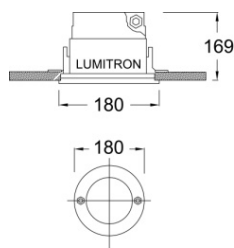

- กระจกนิรภัยทนความร้อน Safety Tempered Glass

- IP 65 สกรูสแตนเลสและปะเก็นยาง Silicone

Option

- FG: Frosted Glass กระจกฝ้า CG: Clear Glass กระจกใส

- GS: Glare Shield Louver ป้องกันแสงแยงตา

DRWP-2

LUMITRON REF.	หลอด	DIA.	ขั้ว
DRWP-2-11CFLPAR16	CFLPAR 16 11W	130mm	GU10
DRWP-2-50MR16	MR16 50W	130mm	GX5.3

DRWP-34

LUMITRON REF.	หลอด	DIA.	ขั้ว
DRWP-34-11CFLPAR16	CFLPAR 16 11W	130mm	GU10
DRWP-34-50MR16	MR16 50W	130mm	GX5.3

DRWP-35

LUMITRON REF.	หลอด	DIA.	ขั้ว
DRWP-35-35CDM-TC	CDM-TC 35W	180mm	G8.5
DRWP-35-CDM-TM	CDM-TM 20W, 35W	180mm	PGJ5