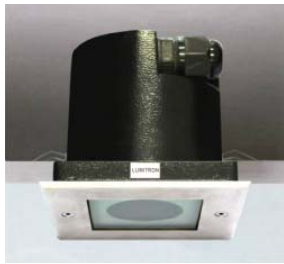

Exterior Downlight

เหมาะสำหรับพื้นที่ที่มีความชื้นและฝุ่น อาคารต่าง ๆ ศูนย์การค้า โรงแรม ท่าอากาศยาน พิพิธภัณฑ์ คอนโดมิเนียม และอื่น ๆ ใช้ได้ทั้งภายในและภายนอกอาคาร

- ตัวโคม Die Cast Aluminium คุณภาพสูง พ่นสีฝุ่นอบแห้ง
- ตัวสะท้อนแสงทำด้วย Anodized Aluminium คุณภาพสูง

- กระจกนิรภัยทนความร้อน Safety Tempered Glass

- IP 65 สกรูสแตนเลสและปะเก็นยาง Silicone

Option

- FG: Frosted Glass กระจกฝ้า CG: Clear Glass กระจกใส

- GS: Glare Shield Louver ป้องกันแสงแยงตา

DRWP-2

LUMITRON REF.	หลอด	DIA.	ขั้ว
DRWP-2-11CFLPAR16	CFLPAR 16 11W	130mm	GU10
DRWP-2-50MR16	MR16 50W	130mm	GX5.3