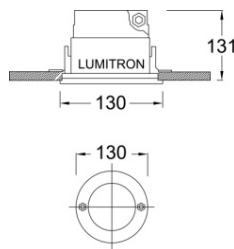

- กระจกนิรภัยทนความร้อน Safety Tempered Glass

- IP 65 สกรูสแตนเลสและปะเก็นยาง Silicone

Option

- FG: Frosted Glass กระจกฝ้า CG: Clear Glass กระจกใส

- GS: Glare Shield Louver ป้องกันแสงแยงตา

DRWP-2

LUMITRON REF.	หลอด	DIA.	ขั้ว
DRWP-2-11CFLPAR16	CFLPAR 16 11W	130mm	GU10
DRWP-2-50MR16	MR16 50W	130mm	GX5.3

DRWP-34

LUMITRON REF.	หลอด	DIA.	ขั้ว
DRWP-34-11CFLPAR16	CFLPAR 16 11W	130mm	GU10
DRWP-34-50MR16	MR16 50W	130mm	GX5.3

DRWP-35

LUMITRON REF.	หลอด	DIA.	ขั้ว
DRWP-35-35CDM-TC	CDM-TC 35W	180mm	G8.5
DRWP-35-CDM-TM	CDM-TM 20W, 35W	180mm	PGJ5