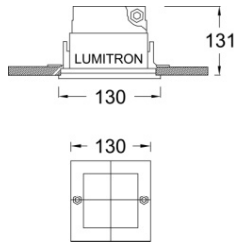

- กระจกนิรภัยทนความร้อน Safety Tempered Glass

- IP 65 สกรูสแตนเลสและปะเก็นยาง Silicone

Option

- FG: Frosted Glass กระจกฝ้า CG: Clear Glass กระจกใส

- GS: Glare Shield Louver ป้องกันแสงแยงตา

DRWP-2

LUMITRON REF.	หลอด	DIA.	ขั้ว
DRWP-2-11CFLPAR16	CFLPAR 16 11W	130mm	GU10
DRWP-2-50MR16	MR16 50W	130mm	GX5.3

DRWP-34

LUMITRON REF.	หลอด	DIA.	ขั้ว
DRWP-34-11CFLPAR16	CFLPAR 16 11W	130mm	GU10
DRWP-34-50MR16	MR16 50W	130mm	GX5.3

DRWP-35

LUMITRON REF.	หลอด	DIA.	ขั้ว
DRWP-35-35CDM-TC	CDM-TC 35W	180mm	G8.5
DRWP-35-CDM-TM	CDM-TM 20W, 35W	180mm	PGJ5

DRWP-36

LUMITRON REF.	หลอด	DIA.	ขั้ว
DRWP-36-35CDM-T	CDM-T 35W	200mm	G12
DRWP-36-70CDM-T	CDM-T 70W	200mm	G12
DRWP-36-150CDM-T	CDM-T 150W	200mm	G12