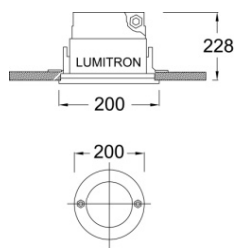

- กระจกนิรภัยทนความร้อน Safety Tempered Glass

- IP 65 สกรูสแตนเลสและปะเก็นยาง Silicone

Option

- FG: Frosted Glass กระจกฝ้า CG: Clear Glass กระจกใส

- GS: Glare Shield Louver ป้องกันแสงแยงตา

DRWP-2

LUMITRON REF.	หลอด	DIA.	ขั้ว
DRWP-2-11CFLPAR16	CFLPAR 16 11W	130mm	GU10
DRWP-2-50MR16	MR16 50W	130mm	GX5.3

DRWP-34

LUMITRON REF.	หลอด	DIA.	ขั้ว
DRWP-34-11CFLPAR16	CFLPAR 16 11W	130mm	GU10
DRWP-34-50MR16	MR16 50W	130mm	GX5.3

DRWP-35

LUMITRON REF.	หลอด	DIA.	ขั้ว
DRWP-35-35CDM-TC	CDM-TC 35W	180mm	G8.5
DRWP-35-CDM-TM	CDM-TM 20W, 35W	180mm	PGJ5

DRWP-36

LUMITRON REF.	หลอด	DIA.	ขั้ว
DRWP-36-35CDM-T	CDM-T 35W	200mm	G12
DRWP-36-70CDM-T	CDM-T 70W	200mm	G12
DRWP-36-150CDM-T	CDM-T 150W	200mm	G12