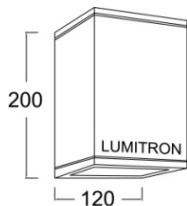

LUMITRON REF.	หลอด	มุมแสง, ลูเมน	ขั้ว
DSWP-42-75PAR30	PAR30 75W	10°, 30°	E27
DSWP-42-100PAR30	PAR30 100W	10°, 30°	E27
DSWP-42-PLE	PLE 5W-11W	235-600lm	E27
LED DSWP-42-LEDPAR30	LED PAR30 10W-15W	20°, 30°	E27