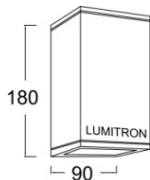

Replacement

50W-75W PAR LED

- ตัวโคมทำด้วย Die Cast Aluminium คุณภาพสูง พ่นสีฝุ่นอบแห้ง
- ตัวสะท้อนแสงทำด้วย Anodized Aluminium อย่างดี
- กระจกนิรภัยทนความร้อน Safety Tempered Glass
- สีของโคม: ขาว, ดำ, เงิน
- สกรูสแตนเลส ปะเก็นยาง Gasket กันน้ำและกันฝุ่น
- IP 65 กันน้ำและกันฝุ่น

SPC: Suspension Cable 1M SPP: SPP: Suspension Pipe

DSWP-29

LUMITRON REF.	หลอด	มุมแสง, ลูเมน	ขั้ว
DSWP-29-50PAR16	PAR16 50W	25°, 50°	GU10
DSWP-29-50PAR20	PAR20 50W	10°, 25°	E27
DSWP-29-11CFLPAR16	CFLPAR16 11W	250lm	GU10
LED DSWP-29-LEDPAR20	LED PAR20 8W	15°, 20°	E27