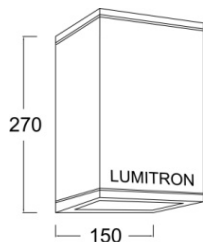

LUMITRON REF.	หลอด	มุมแสง, ลูเมน	ขั้ว
DSWP-43-75PAR30	PAR30 75W	10°, 30°	E27
DSWP-43-35CDM-T	CDM-T 35W	3,300lm	G12
DSWP-43-70CDM-T	CDM-T 70W	6,600lm	G12
DSWP-43-23PLE	PLE 23W	1,500lm	E27
DSWP-43-26PLC	PLC 26W	1,800lm	G24d
DSWP-43-32PLT	PLT 32W	2,400lm	GX24q
LED DSWP-43-LED20W	LED 20W	12°, 24°, 36°, 40°, 60°	-
LED DSWP-43-LED30W	LED 30W	12°, 24°, 36°, 40°, 60°	-
LED DSWP-43-LED43W	LED 43W	12°, 24°, 36°, 40°, 60°	-