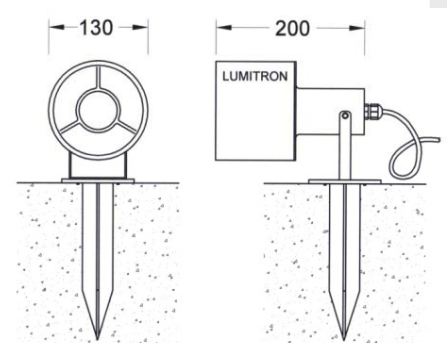

MINI FLOOD

Garden Light

Garden Light ใช้ติดกับพื้นหรือติดต้นไม้ เหมาะสำหรับ
โรงแรม รีสอร์ท สวนสาธารณะ ที่อยู่อาศัย และอื่น ๆ

- ตัวโคมทำด้วย Die Cast Aluminium ฟันสีฝุ่นอบแห้งสีดำ
- มีตะแกรงด้านหน้าเพื่อป้องกันแสงแยงตา
- สกรูสแตนเลส

• ปะเก็นยาง Gasket กันน้ำและฝุ่น, IP 54

• การติดตั้งมีให้เลือก ดังนี้

☐ BM: แบบกลมติดพื้น

☐ UC: ขาหนีบรูปตัว U

☐ GS: ขาปักดิน

MINI FLOOD - BM

MINI FLOOD - GS

LUMITRON REF.	หลอด	มุมแสง	ขั้ว
MF-LEDPAR38	LED PAR38 15W-20W	20°-30°	E27
MF-60PAR38	PAR38 60W	10°-30°	E27
MF-80PAR38	PAR38 80W	10°-30°	E27
MF-100HALPAR38	HAL-PAR38 100W	10°-30°	E27
MF-120PAR38	PAR38 120W	10°-30°	E27

Option

UC: ขาหนีบรูปตัว U