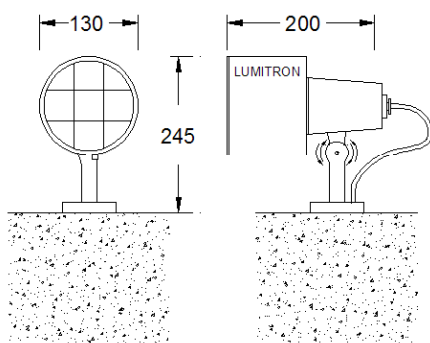

• ปะเก็นยาง Gasket กันน้ำและฝุ่น, IP 54

• การติดตั้งมีให้เลือก ดังนี้

☐ BM: แบบกลมติดพื้น

☐ UC: ขาหนีบรูปตัว U

☐ GS: ขาปักดิน

MINI FLOOD - BM

MINI FLOOD - GS

LUMITRON REF.	หลอด	มุมแสง	ขั้ว
MF-LEDPAR38	LED PAR38 15W-20W	20°-30°	E27
MF-60PAR38	PAR38 60W	10°-30°	E27
MF-80PAR38	PAR38 80W	10°-30°	E27
MF-100HALPAR38	HAL-PAR38 100W	10°-30°	E27
MF-120PAR38	PAR38 120W	10°-30°	E27

Option

UC: ขาหนีบรูปตัว U