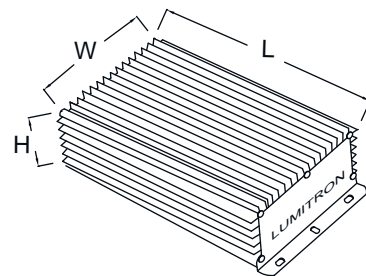

LMPS – 3WP

LUMITRON REF.	Input Voltage	Output Type	Output Voltage	Output Current	Dimension (LxWxH)
LMPS-3WP-10.5W-700			3-15V	700mA	160x25.5x26.5
LMPS-3WP-11W-310			15-36V	310mA	217x30x21
LMPS-3WP-11.2W-350			10-32V	350mA	160x25.5x26.5
LMPS-3WP-21W-700	170-250V	Constant Current	12-30V	700mA	217x30x21
LMPS-3WP-24.8W-310			30-80V	310mA	217x30x21
LMPS-3WP-28W-350			30-80V	350mA	217x30x21
LMPS-3WP-31.5W-700			2.5-45V	700mA	217x30x21
LMPS-3WP-13W-5V			5 + 0.5V	2.6V	202x25.5x26.5
LMPS-3WP-15W-12V	110-250V		12 + 0.5V	1.25A	162x25.5x26.5
LMPS-3WP-15W-24V			24 + 0.5V	0.63A	162x25.5x26.5
LMPS-3WP-18W-12V	90-250V		12 + 0.5V	1.5A	202x25.5x26.5
LMPS-3WP-18W-24V		Constant Voltage	24 + 0.5V	0.75A	202x25.5x26.5
LMPS-3WP-20W-5V	110-250V		5 + 0.5V	4A	217x30x21
LMPS-3WP-30W-12V			12 + 0.5V	2.5A	217x30x21
LMPS-3WP-30W-24V			24 + 0.5V	1.25A	217x30x21
LMPS-3WP-40W-12V	170-250V		12 + 0.5V	3.4A	252x40x22
LMPS-3WP-40W-24V			24 + 0.5V	1.7A	252x40x22

LMPS – 4WP

LUMITRON REF.	Input Voltage	Output Type	Output Voltage	Output Current	Dimension (LxWxH)
LMPS-4WP-59.5W-700	170V-250V	Constant Current	40-85V	700mA	178x68x53
LMPS-4WP-60W-12V			12 + 0.5V	5A	240x68x53
LMPS-4WP-100W-5V			5 + 0.5V	20A	235x132x63
LMPS-4WP-150W-12V	170V-250V	Constant Voltage	12 + 0.5V	12.5A	235x132x63
LMPS-4WP-150W-24V			24 + 0.5V	6.25A	235x132x63
LMPS-4WP-300W-12V			12 + 0.5V	25A	310x132x63