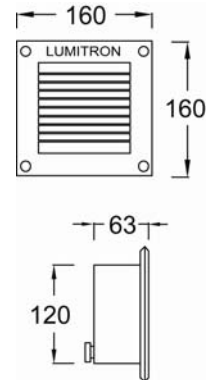

Step Light

- ตัวโคมทำด้วย Die Cast Aluminium คุณภาพสูง พ่นสีฝุ่นอบแห้ง
- ตัวสะท้อนแสงทำด้วย Anodized Aluminium อย่างดี
- สีของโคม: ดำ

- กระจกนิรภัยทนความร้อน Safety Tempered Glass
- สกรูสแตนเลสและปะเก็นยาง Gasket กันน้ำและฝุ่น
- IP55

LMWL - 247

JCD 25W 220V G9

LED 6W 220VAC

LMWL - 248

JCD 25W 220V G9

LED 6W 220VAC

LMWL - 249

JCD 25W 220V G9