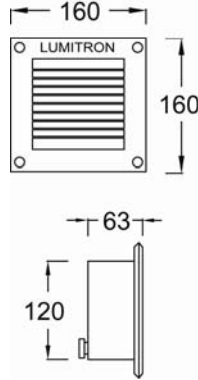

Step Light

- ตัวโคมทำด้วย Die Cast Aluminium คุณภาพสูง พ่นสีฝุ่นอบแห้ง
- ตัวสะท้อนแสงทำด้วย Anodized Aluminium อย่างดี
- สีของโคม: ดำ

- กระจกนิรภัยทนความร้อน Safety Tempered Glass
- สกรูสแตนเลสและปะเก็นยาง Gasket กันน้ำและฝุ่น
- IP55

LMWL - 247

JCD 25W 220V G9

LED 6W 220VAC

LMWL - 248

JCD 25W 220V G9

LED 6W 220VAC

LMWL - 249

JCD 25W 220V G9