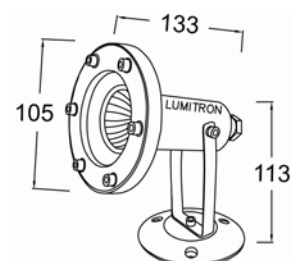

LUMITRON REF.	หลอด	มุมแสง	ขั้ว
LMUW-6-MR16	MR16 20, 35, 50W	10°-40°	GX5.3
LED LMUW-6-LEDMR16	LED MR16 3W-7W	24°-36°	GX5.3