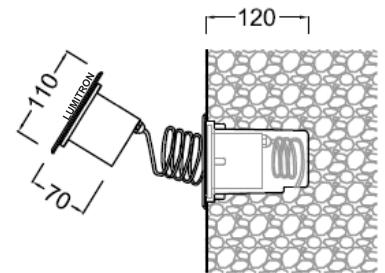

Under Water Light

LMUW - 4R

Under Water Light เหมาะสำหรับสระน้ำ น้ำตก หรือน้ำพุ

- ตัวโคมทำด้วย Stainless Steel เกรด 304 คุณภาพสูง
- กระจกทนความร้อน Toughened Glass แบบใส
- ปะเก็นยาง Gasket กันน้ำ สกรูสแตนเลส
- กรณีหลอด 12 V ใช้หม้อแปลงติดตั้งนอกตัวโคม
- ควรใช้กับสายไฟแบบ H07RN-F, 2x1.0 sqmm.
- เพื่อประสิทธิภาพการป้องกันสนิม และอายุการใช้งานที่ยาวนาน น้ำที่ใช้ต้องไม่มีสารกัดกร่อนโลหะและมีค่า PH เป็นกลาง
- IP68 - 2M

อุปกรณ์เสริม

- ชุดสายไฟ 3M
- กล่องหม้อแปลงกันฝนพลาสติก
- กล่องหม้อแปลงกันฝน Die Cast Aluminium IP65

LUMITRON REF.	หลอด	มุมแสง	ขั้ว
LMUW-4R-50MR16	MR16 20, 35, 50W	10°-40°	GX5.3
LMUW-4R-LEDMR16	LED MR16 3W-7W	24°-36°	GX5.3
LED LMUW-4R-LED	LED 10W / 12W / 15W	12°, 24°, 36°	White, Warm White

LMUW - 6

โคมใต้น้ำขนาดเล็กกะทัดรัด สำหรับสระน้ำ น้ำพุ บ่อเลี้ยงปลา

- ตัวโคมทำด้วยสแตนเลส เกรด 304 คุณภาพสูง
- กระจกนิรภัยทนความร้อน
- ปะเก็นยาง Gasket กันน้ำและฝุ่น สกรูทำด้วยสแตนเลส
- กรณีหลอด 12 V ใช้หม้อแปลงติดตั้งนอกตัวโคม
- ควรใช้กับสายไฟแบบ H07RN-F, 2x1.0 sqmm
- เพื่อประสิทธิภาพการป้องกันสนิม และอายุการใช้งานที่ยาวนาน น้ำที่ใช้ต้องไม่มีสารกัดกร่อนโลหะและมีค่า PH เป็นกลาง
- IP68 - 2M
- อุปกรณ์เสริม: