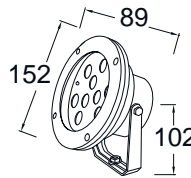

- ตัวโคมทำด้วย Stainless steel body คุณภาพสูง
- กระจกนิรภัยทนความร้อน Safety Tempered Glass
- สกรูสแตนเลสและปะเก็นยาง Gasket กันน้ำและฝุ่น
- IP68 (Depth 3M), Class III Electrical
- เพื่อประสิทธิภาพการป้องกันสนิม และอายุการใช้งานที่ยาวนาน น้ำที่ใช้ต้องไม่มีสารกัดกร่อนโลหะและมีค่า PH เป็นกลาง

☐ -RGB: Color Changer

☐ -DMX512: Control by DMX512 system

ITUW-3

ITUW-3-6x1W 24VDC

ITUW-3-6x3W 24VDC

ITUW-3-RGB9x1.5W (3in1)

ITUW-3-RGB9x3W (3in1)