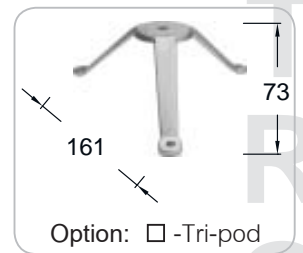

- ตัวโคมทำด้วย Stainless steel body คุณภาพสูง
- กระจกนิรภัยทนความร้อน Safety Tempered Glass
- สกรูสแตนเลสและปะเก็นยาง Gasket กันน้ำและฝุ่น
- IP68 (Depth 3M), Class III Electrical
- เพื่อประสิทธิภาพการป้องกันสนิม และอายุการใช้งานที่ยาวนาน น้ำที่ใช้ต้องไม่มีสารกัดกร่อนโลหะและมีค่า PH เป็นกลาง

☐ -RGB: Color Changer

☐ -DMX512: Control by DMX512 system

ITUW-3

ITUW-3-6x1W 24VDC

ITUW-3-6x3W 24VDC

ITUW-3-RGB9x1.5W (3in1)

ITUW-3-RGB9x3W (3in1)