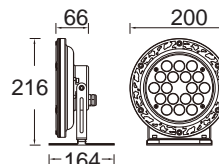

ITUW - 24

LED 12x1W 24VDC