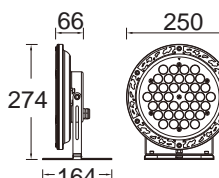

ITUW - 23

LED 18x1W 24VDC