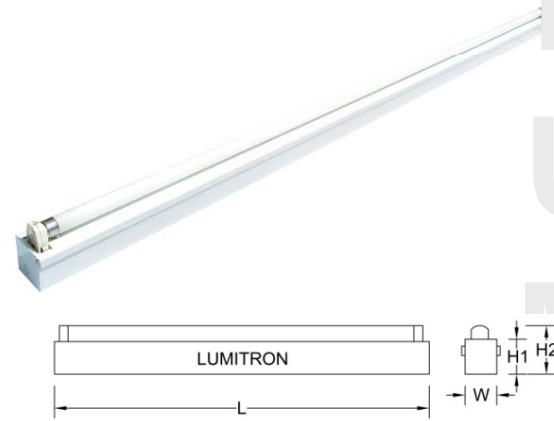

Batten Fluorescent

Lumitron

LBT-5

โคมกล่องเหล็ก Bare Type หลอด T5

- ตัวโคมทำด้วยเหล็กแผ่นคุณภาพสูง พ่นด้วยสีฝุ่นอบแห้งคุณภาพสูง
- Rotary-Lock ขั้วหลอดมาตรฐานแบบบิดล็อก

LUMITRON REF.	หลอด	L	W	H 1	H 2
LBT-5-114T5	1x14W T5	575	35	30	50
LBT-5-121T5	1x21W T5	875	35	30	50
LBT-5-128T5	1x28W T5	1,175	35	30	50
LBT-5-135T5	1x35W T5	1,475	35	30	50

LBT-6

โคมไฟหลิบบนแบบตื้น T5 Shallow Batten Cove Light

- ตัวโคมทำด้วยเหล็กแผ่นคุณภาพสูง พ่นด้วยสีฝุ่นอบแห้งคุณภาพสูง
- Rotary-Lock ขั้วหลอดมาตรฐานแบบบิดล็อก
- RB: Remote Ballast: บัลลาสต์วางแยกจากตัวโคมไฟ

- เหมาะสำหรับบริเวณที่มีพื้นที่จำกัด สามารถติดตั้งเป็นแนวโค้งได้
- ตัวโคมทำด้วยเหล็กแผ่นคุณภาพสูง พ่นด้วยสีฝุ่นอบแห้งคุณภาพสูง

LUMITRON REF.	หลอด	L	W	H
LBT-7-7PLS	PLS 1x7W	150	50	40
LBT-7-9PLS	PLS 1x9W	150	50	40
LBT-7-11PLS	PLS 1x11W	150	50	40