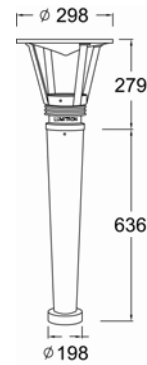

Bollard

LMBL - 76

โคมไฟเสาประดับสวนสำหรับ บ้าน โรงแรม สวนสาธารณะ และอื่น ๆ

- ตัวโคมทำด้วย Die Cast Aluminium คุณภาพสูง พ่นสีฝุ่นอบแห้ง
- เสาทำด้วย Extruded Aluminium พ่นสีฝุ่นอบแห้ง
- Diffuser ทำด้วย Polycarbonate อย่างดี
- สกรูสแตนเลสและปะเก็นยาง Gasket กันน้ำและฝุ่น
- IP 55

Option

REF.	หลอด	ลูเมน	ขั้ว
LED LMBL-76-LED20W	LED 20W	2,200-2,400	-
LED LMBL-76-LED30W	LED 30W	3,300-3,600	-
LED LMBL-76-LED43W	LED 43W	4,730-5,160	-
LMBL-76	HAL 60W, 100W	820-1,500	E27
LMBL-76	PLE 20W, 23W	1,200-1,500	E27

LMBL - 111

โคมไฟเสาประดับสวนสำหรับ บ้าน โรงแรม สวนสาธารณะ และอื่น ๆ

- ตัวโคมทำด้วย Die Cast Aluminium คุณภาพสูง พ่นสีฝุ่นอบแห้ง
- Reflector ทำด้วย Anodized Aluminium
- กระจกนิรภัยทนความร้อนแบบ Safety Tempered Glass
- สกรูสแตนเลสและปะเก็นยาง Gasket กันน้ำและฝุ่น
- สีของโคม: ดำ
- IP 55