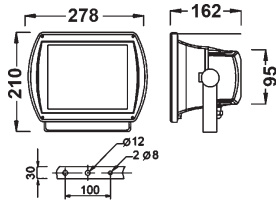

LUMITRON REF.	หลอด	ขั้ว
LMFL-5-150HAL-DE	HAL-DE 150W	R7s
LMFL-5-300HAL-DE	HAL-DE 300W	R7s
LMFL-5-70MH-DE	MH-DE 70W	RX7s
LMFL-5-150MH-DE	MH-DE 150W	RX7s