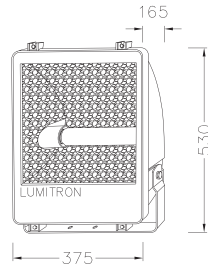

LUMITRON REF.	หลอด	ขั้ว
RD-150HPS	HPS 150W	E40
RD-250HPS	HPS 250W	E40
RD-400HPS	HPS 400W	E40
RD-250MH	MH 250W	E40
RD-400MH	MH 400W	E40