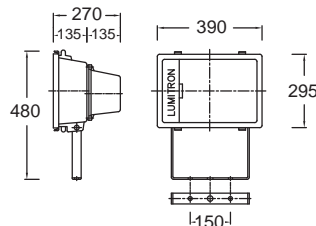

LUMITRON REF.	หลอด	ขั้ว
VSL-3-250MV	MV 250W	E40
VSL-3-150HPS	HPS 150W	E40
VSL-3-250HPS	HPS 250W	E40
VSL-3-400HPS	HPS 400W	E40
VSL-3-250MH	MH 250W	E40
VSL-3-400MH	MH 400W	E40