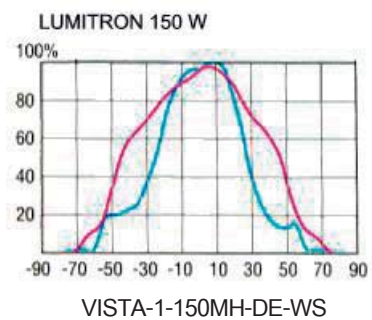

LUMITRON

Industrial

LUMITRON REF.	หลอด	ลูเมน	อุณหภูมิสี	ขั้ว
VISTA-1-300HAL-DE	HAL-DE 300W	5,000	3,000K	R7s
VISTA-1-70HPS-DE	HPS-DE 70W	7,000	2,000K	RX7s
VISTA-1-150HPS-DE	HPS-DE 150W	15,000	2,000K	RX7s
VISTA-1-70MH-DE	MH-DE 70W	5,500	3,000-5,200K	RX7s
VISTA-1-150MH-DE	MH-DE 150W	11,250	3,000-5,200K	RX7s