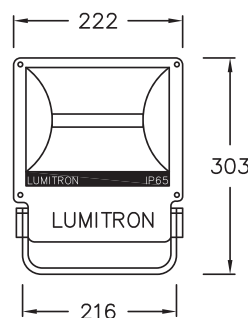

VISTA - 1

Mini Flood Light IP65, 50-150W

ใช้ส่องโบราณสถาน รูปปั้น พิพิธภัณฑท์ ห้างสรรพสินค้า ป้ายโฆษณา
ลานจอดรถ หรือใช้ส่องหลังคา ครีป และสันของอาคาร

- ตัวโคมทำด้วย Die Cast Aluminium ฟันสีฝุ่นอบแห้ง
- ตัวสะท้อนแสงทำด้วย Anodized Aluminium อย่างดี
- กระจกนิรภัยทนความร้อน Safety Tempered Glass
- การกระจายแสง มีให้เลือกดังนี้
 - NS: แสงแคบสมมาตร (Narrow Sym.) Reflector กลม
 - WS: แสงกว้างสมมาตร (Wide Sym.) Reflector สีเหลี่ยม

- สกรูสแตนเลส, ปะเก็นยาง Gasket กันน้ำและฝุ่นได้ดี
- มาตรฐาน DIN, VDE, IEC 598-2-3-1993
- IP 65, Class I

ส่วนประกอบเพิ่มเติม

- GS-VT1: ขาปักดินเพื่อใช้เป็นไฟสวน
- LV-VT1: Louver-Glare Shield
- HTG-VT1: Hood แบบเฉียง + Safety Glass
- CF: Dichroic Color Filter: สีต่าง

Narrow Beam

Wide Beam

LUMITRON

Industrial

LUMITRON REF.	หลอด	ลูเมน	อุณหภูมิสี	ขั้ว
VISTA-1-300HAL-DE	HAL-DE 300W	5,000	3,000K	R7s
VISTA-1-70HPS-DE	HPS-DE 70W	7,000	2,000K	RX7s
VISTA-1-150HPS-DE	HPS-DE 150W	15,000	2,000K	RX7s
VISTA-1-70MH-DE	MH-DE 70W	5,500	3,000-5,200K	RX7s
VISTA-1-150MH-DE	MH-DE 150W	11,250	3,000-5,200K	RX7s