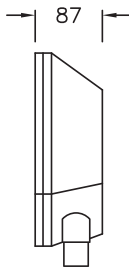

VISTA - 1

Mini Flood Light IP65, 50-150W

ใช้ส่องโบราณสถาน รูปปั้น พิพิธภัณฑท์ ห้างสรรพสินค้า ป้ายโฆษณา
ลานจอดรถ หรือใช้ส่องหลังคา ครีป และสันของอาคาร

- ตัวโคมทำด้วย Die Cast Aluminium ฟันสีฝุ่นอบแห้ง
- ตัวสะท้อนแสงทำด้วย Anodized Aluminium อย่างดี
- กระจกนิรภัยทนความร้อน Safety Tempered Glass
- การกระจายแสง มีให้เลือกดังนี้
  - ☐ -NS: แสงแคบสมมาตร (Narrow Sym.) Reflector กลม
  - ☐ -WS: แสงกว้างสมมาตร (Wide Sym.) Reflector สีเหลี่ยม

- สกรูสแตนเลส, ปะเก็นยาง Gasket กันน้ำและฝุ่นได้ดี
- มาตรฐาน DIN, VDE, IEC 598-2-3-1993
- IP 65, Class I

ส่วนประกอบเพิ่มเติม

- ☐ -GS-VT1: ขาปักดินเพื่อใช้เป็นไฟสวน
- ☐ -LV-VT1: Louver-Glare Shield
- ☐ -HTG-VT1: Hood แบบเฉียง + Safety Glass
- ☐ -CF: Dichroic Color Filter: สีต่าง

Wide Beam

LUMITRON

Industrial

LUMITRON REF.	หลอด	ลูเมน	อุณหภูมิสี	ขั้ว
VISTA-1-300HAL-DE	HAL-DE 300W	5,000	3,000K	R7s
VISTA-1-70HPS-DE	HPS-DE 70W	7,000	2,000K	RX7s
VISTA-1-150HPS-DE	HPS-DE 150W	15,000	2,000K	RX7s
VISTA-1-70MH-DE	MH-DE 70W	5,500	3,000-5,200K	RX7s
VISTA-1-150MH-DE	MH-DE 150W	11,250	3,000-5,200K	RX7s