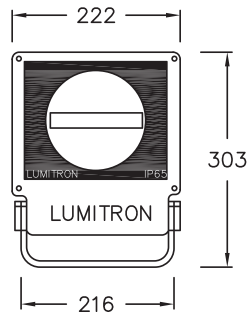

VISTA - 1

Mini Flood Light IP65, 50-150W

ใช้ส่องโบราณสถาน รูปปั้น พิพิธภัณฑท์ ห้างสรรพสินค้า ป้ายโฆษณา
ลานจอดรถ หรือใช้ส่องหลังคา ครีป และสันของอาคาร

- ตัวโคมทำด้วย Die Cast Aluminium ฟันสีฝุ่นอบแห้ง
- ตัวสะท้อนแสงทำด้วย Anodized Aluminium อย่างดี
- กระจกนิรภัยทนความร้อน Safety Tempered Glass
- การกระจายแสง มีให้เลือกดังนี้
 - NS: แสงแคบสมมาตร (Narrow Sym.) Reflector กลม
 - WS: แสงกว้างสมมาตร (Wide Sym.) Reflector สีเหลี่ยม

- สกรูสแตนเลส, ปะเก็นยาง Gasket กันน้ำและฝุ่นได้ดี
- มาตรฐาน DIN, VDE, IEC 598-2-3-1993
- IP 65, Class I

ส่วนประกอบเพิ่มเติม

- GS-VT1: ขาปักดินเพื่อใช้เป็นไฟสวน
- LV-VT1: Louver-Glare Shield
- HTG-VT1: Hood แบบเฉียง + Safety Glass
- CF: Dichroic Color Filter: สีต่าง

Narrow Beam

Wide Beam

LUMITRON

Industrial

LUMITRON REF.	หลอด	ลูเมน	อุณหภูมิสี	ขั้ว
VISTA-1-300HAL-DE	HAL-DE 300W	5,000	3,000K	R7s
VISTA-1-70HPS-DE	HPS-DE 70W	7,000	2,000K	RX7s
VISTA-1-150HPS-DE	HPS-DE 150W	15,000	2,000K	RX7s
VISTA-1-70MH-DE	MH-DE 70W	5,500	3,000-5,200K	RX7s
VISTA-1-150MH-DE	MH-DE 150W	11,250	3,000-5,200K	RX7s