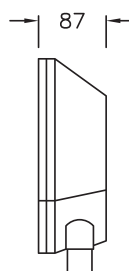

LUMITRON

Industrial

LUMITRON REF.	หลอด	ลูเมน	อุณหภูมิสี	ขั้ว
VISTA-1-300HAL-DE	HAL-DE 300W	5,000	3,000K	R7s
VISTA-1-70HPS-DE	HPS-DE 70W	7,000	2,000K	RX7s
VISTA-1-150HPS-DE	HPS-DE 150W	15,000	2,000K	RX7s
VISTA-1-70MH-DE	MH-DE 70W	5,500	3,000-5,200K	RX7s
VISTA-1-150MH-DE	MH-DE 150W	11,250	3,000-5,200K	RX7s