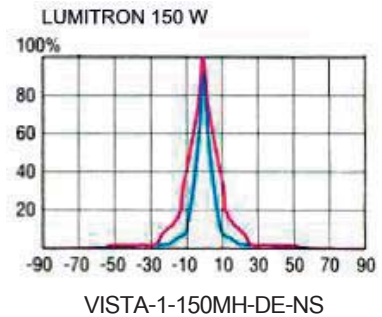

VISTA - 1

Mini Flood Light IP65, 50-150W

ใช้ส่องโบราณสถาน รูปปั้น พิพิธภัณฑท์ ห้างสรรพสินค้า ป้ายโฆษณา
ลานจอดรถ หรือใช้ส่องหลังคา ครีป และสันของอาคาร

- ตัวโคมทำด้วย Die Cast Aluminium ฟันสีฝุ่นอบแห้ง
- ตัวสะท้อนแสงทำด้วย Anodized Aluminium อย่างดี
- กระจกนิรภัยทนความร้อน Safety Tempered Glass
- การกระจายแสง มีให้เลือกดังนี้
 - NS: แสงแคบสมมาตร (Narrow Sym.) Reflector กลม
 - WS: แสงกว้างสมมาตร (Wide Sym.) Reflector สีเหลี่ยม

- สกรูสแตนเลส, ปะเก็นยาง Gasket กันน้ำและฝุ่นได้ดี
- มาตรฐาน DIN, VDE, IEC 598-2-3-1993
- IP 65, Class I

ส่วนประกอบเพิ่มเติม

- GS-VT1: ขาปักดินเพื่อใช้เป็นไฟสวน
- LV-VT1: Louver-Glare Shield
- HTG-VT1: Hood แบบเฉียง + Safety Glass
- CF: Dichroic Color Filter: สีต่าง

Narrow Beam

Wide Beam

LUMITRON

Industrial

LUMITRON REF.	หลอด	ลูเมน	อุณหภูมิสี	ขั้ว
VISTA-1-300HAL-DE	HAL-DE 300W	5,000	3,000K	R7s
VISTA-1-70HPS-DE	HPS-DE 70W	7,000	2,000K	RX7s
VISTA-1-150HPS-DE	HPS-DE 150W	15,000	2,000K	RX7s
VISTA-1-70MH-DE	MH-DE 70W	5,500	3,000-5,200K	RX7s
VISTA-1-150MH-DE	MH-DE 150W	11,250	3,000-5,200K	RX7s