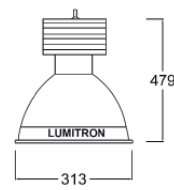

OPTION:-

- RT: ชุดขอบฝ้า
- FP: แป้นติดเพดาน
- WG: ชุด Wire Guard
- TG: กระจกนิรภัยทนความร้อน
- RM: ติดตั้ง Remote Ballast Box
- Q: ชุด Relay Emergency Lamp 150-250W

LMB-3E-1

LMB-3E-2

LMB-3E-3

- ขั้วกระเบื้องพร้อมแป้นติดเพดาน  
เพิ่ม 1,280.-