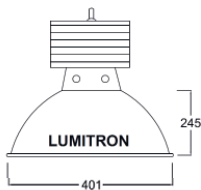

LMB - 3E

Low Bay 23-150W

เหมาะสำหรับโรงงานอุตสาหกรรม ห้องสรรพสินค้า ซูเปอร์มาร์เก็ต คลังสินค้า ติดตั้งที่ความสูง 3-8 เมตร

- ตัวสะท้อนแสงทำด้วยอลูมิเนียม Anodized คุณภาพสูง
- กอล่องใสโพลีคาร์บอเนตทำด้วย Aluminium คุณภาพสูง
- ขั้วทำด้วย Porcelain E27, E40 สามารถทน Pulse 5 KV
- ติดตั้งแขวนหรือติดเพดานด้วยท่อ 3/4 นิ้ว หรือใช้โซ่

OPTION:-

- ☐ -RT: ชุดขอบฝ้า
- ☐ -FP: แป้นติดเพดาน
- ☐ -WG: ชุด Wire Guard
- ☐ -TG: กระจกนิรภัยทนความร้อน
- ☐ -RM: ติดตั้ง Remote Ballast Box
- ☐ -Q: ชุด Relay Emergency Lamp 150-250W

LMB-3E-2

- ☐ -ขั้วกระเบื้องพร้อมแป้นติดเพดาน
  เพิ่ม 1,280.-

- ☐ LMGB-16: กอล่องเกียร์

- ☐ LMGB-1: กอล่องเกียร์

LUMITRON

LUMITRON REF.	หลอด	ลูเมน	อุณหภูมิสี	ขั้ว
	PLE 20-23W	1,200-1,500	2,700-6,000K	E27
	PLC 2x26W	2x1,800	2,700-4,000K	G24d
LMB-3E-1	PLT 2x42W	2x3,200	2,700-4,000K	GX24q
LMB-3E-2	MV 80-125W	4,000-6,500	4,000K	E27
LMB-3E-3	HPS 70W	5,600	2,000K	E27
	MH 70W	5,300	3,200-4,000K	E27
	MH 100W	8,500	3,200-4,000K	E27
	MH 150W	14,250	3,200-4,000K	E27