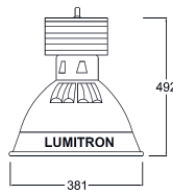

## Low Bay 23-150W

เหมาะสำหรับโรงงานอุตสาหกรรม ห้องสรรพสินค้า ซูเปอร์มาร์เก็ต คลังสินค้า ติดตั้งที่ความสูง 3-8 เมตร

- ตัวสะท้อนแสงทำด้วยอลูมิเนียม Anodized คุณภาพสูง
- กอล่องใสโพลีคาร์บอเนตทำด้วย Aluminium คุณภาพสูง
- ขั้วทำด้วย Porcelain E27, E40 สามารถทน Pulse 5 KV
- ติดตั้งแขวนหรือติดเพดานด้วยท่อ 3/4 นิ้ว หรือใช้โซ่

OPTION:-

- RT: ชุดขอบฝ้า
- FP: แป้นติดเพดาน
- WG: ชุด Wire Guard
- TG: กระจกนิรภัยทนความร้อน
- RM: ติดตั้ง Remote Ballast Box
- Q: ชุด Relay Emergency Lamp 150-250W

LMB-3E-1

LMB-3E-2

LMB-3E-3

- ขั้วกระเบื้องพร้อมแป้นติดเพดาน  
เพิ่ม 1,280.-