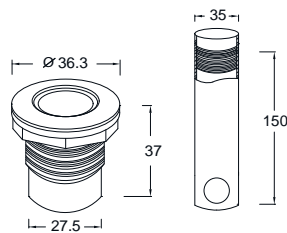

Inground Uplight หรือโคมใต้น้ำ ให้แสงสว่างบริเวณสวน ทางเดิน สระน้ำ และอื่น ๆ

- ITUL-12: stainless steel body 316 grade, ITUL-13: brass body ทองเหลือง
- กระจกใต้น้ำกันรอยขีดข่วน Frosted Safety Tempered Glass
- Power LED 1W 350mA, Input Voltage: 12 / 24 VDC
- เพื่อประสิทธิภาพการป้องกันสนิม และอายุการใช้งานที่ยาวนาน น้ำที่ใช้ต้องไม่มีสารกัดกร่อนโลหะและมีค่า PH เป็นกลาง
- IP68 (Depth 3M), Class III Electrical

ITUL - 12

Stainless steel body 316 grade

ITUL - 13

Brass body

LUMITRON