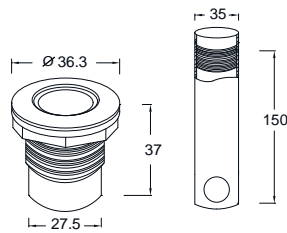

Inground Uplight หรือโคมใต้น้ำ ให้แสงสว่างบริเวณสวน ทางเดิน สระน้ำ และอื่น ๆ

- ITUL-12: stainless steel body 316 grade, ITUL-13: brass body ทองเหลือง
- กระจกใต้น้ำกันรอยขีดข่วน Frosted Safety Tempered Glass
- Power LED 1W 350mA, Input Voltage: 12 / 24 VDC
- เพื่อประสิทธิภาพการป้องกันสนิม และอายุการใช้งานที่ยาวนาน น้ำที่ใช้ต้องไม่มีสารกัดกร่อนโลหะและมีค่า PH เป็นกลาง
- IP68 (Depth 3M), Class III Electrical

ITUL - 12

Stainless steel body 316 grade

ITUL - 13

Brass body

LUMITRON