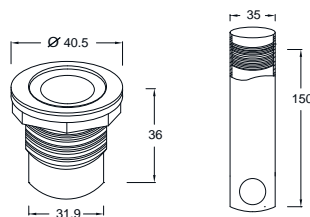

Inground Uplight หรือโคมใต้น้ำ ให้แสงสว่างบริเวณสวน ทางเดิน น้ำพุ และอื่น ๆ

- ตัวโคมทำจาก Stainless steel body 316 grade
- กระจกนิรภัยทนความร้อน Safety Tempered Glass
- Power LED 1W 350mA, Input Voltage: 12 / 24 VDC
- เพื่อประสิทธิภาพการป้องกันสนิม และอายุการใช้งานที่ยาวนาน น้ำที่ใช้ต้องไม่มีสารกัดกร่อนโลหะและมีค่า PH เป็นกลาง
- IP68 (Depth 3M), Class III Electrical

ITUL - 14

Stainless steel body 316 grade

ITUL - 71

Stainless steel body 316 grade

LED

* รายละเอียดทางเทคนิคอาจเปลี่ยนแปลงได้โดยไม่ต้องแจ้งให้ทราบล่วงหน้า