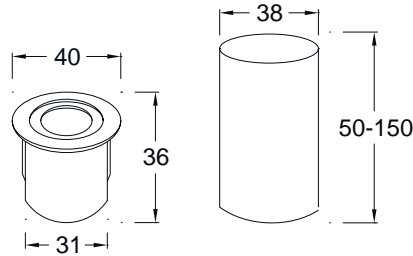

Inground Uplight หรือโคมใต้น้ำ ให้แสงสว่างบริเวณสวน ทางเดิน น้ำพุ และอื่น ๆ

- ตัวโคมทำจาก Stainless steel body 316 grade
- กระจกนิรภัยทนความร้อน Safety Tempered Glass
- Power LED 1W 350mA, Input Voltage: 12 / 24 VDC
- เพื่อประสิทธิภาพการป้องกันสนิม และอายุการใช้งานที่ยาวนาน น้ำที่ใช้ต้องไม่มีสารกัดกร่อนโลหะและมีค่า PH เป็นกลาง
- IP68 (Depth 3M), Class III Electrical

ITUL - 14

Stainless steel body 316 grade

ITUL - 71

Stainless steel body 316 grade

LED

* รายละเอียดทางเทคนิคอาจเปลี่ยนแปลงได้โดยไม่ต้องแจ้งให้ทราบล่วงหน้า