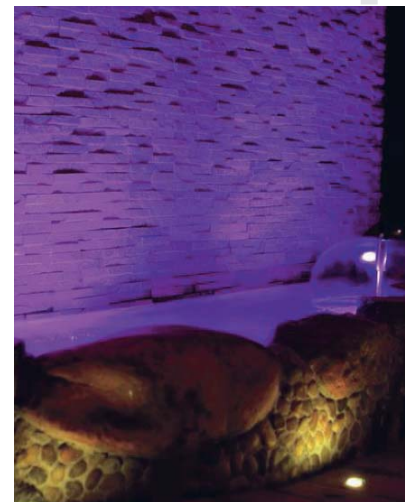

Inground Uplight หรือโคมใต้น้ำ ให้แสงสว่างบริเวณสวนทางเดิน น้ำพุ สระน้ำ และอื่น ๆ

- ตัวโคมทำจาก Stainless steel body 316 grade
- กระจกนิรภัยทนความร้อน Safety Tempered Glass
- IP68 (Depth 3M), Class III Electrical

- เพื่อประสิทธิภาพการป้องกันสนิม และอายุการใช้งานที่ยาวนาน น้ำที่ใช้ต้องไม่มีสารกัดกร่อนโลหะและมีค่า PH เป็นกลาง

☐ -RGB: Color Changer

☐ -DMX512: Control by DMX512 system

ITUL - 15

ITUL -15

Power LED 3x1W 350mA

ITUL-15-RGB

Power LEDRGB 3x1W 350mA

* LEDRGB ราคายังไม่รวม Control System

ITUL - 76

ITUL-76

Power LED 3x1W 350mA

ITUL-76-RGB

Power LEDRGB 3x1W 350mA

* LEDRGB ราคายังไม่รวม Control System

LED