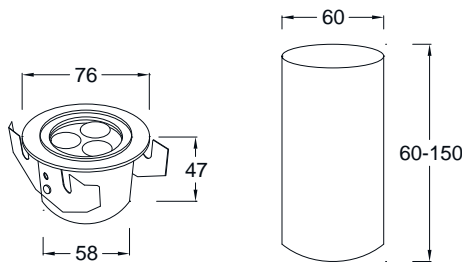

Inground Uplight หรือโคมใต้น้ำ ให้แสงสว่างบริเวณสวนทางเดิน น้ำพุ สระน้ำ และอื่น ๆ

- ตัวโคมทำจาก Stainless steel body 316 grade
- กระจกนิรภัยทนความร้อน Safety Tempered Glass
- IP68 (Depth 3M), Class III Electrical

- เพื่อประสิทธิภาพการป้องกันสนิม และอายุการใช้งานที่ยาวนาน น้ำที่ใช้ต้องไม่มีสารกัดกร่อนโลหะและมีค่า PH เป็นกลาง

☐ -RGB: Color Changer

☐ -DMX512: Control by DMX512 system

ITUL - 15

ITUL -15

Power LED 3x1W 350mA

ITUL-15-RGB

Power LEDRGB 3x1W 350mA

* LEDRGB ราคายังไม่รวม Control System