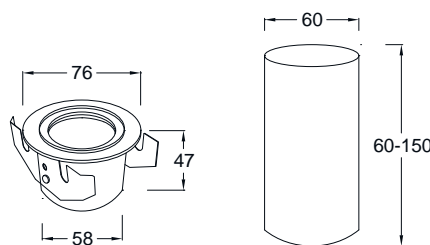

**ITUL-15-RGB**

Power LEDRGB 3x1W 350mA

\* LEDRGB ราคายังไม่รวม Control System

**ITUL - 76**

**ITUL-76**

Power LED 3x1W 350mA

**ITUL-76-RGB**

Power LEDRGB 3x1W 350mA