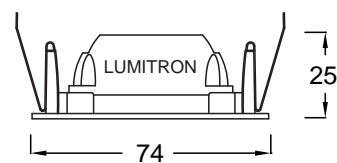

LMDL - 43

Adjustable Downlight