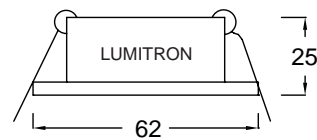

LMDL - 42

Adjustable Downlight