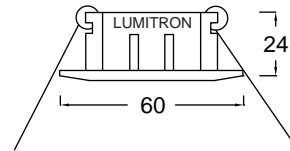

Halogen Downlight

Indy
decorative lights

Lumitron

- ตัวโคมทำด้วย Die Cast Aluminium ฟันสีฝุ่นนอบแห้ง
- สีของโคม: ขาว, ดำ, เงิน, ทอง

□ -Color Filter

LMDL - 41

Fixed Downlight

LMDL - 42