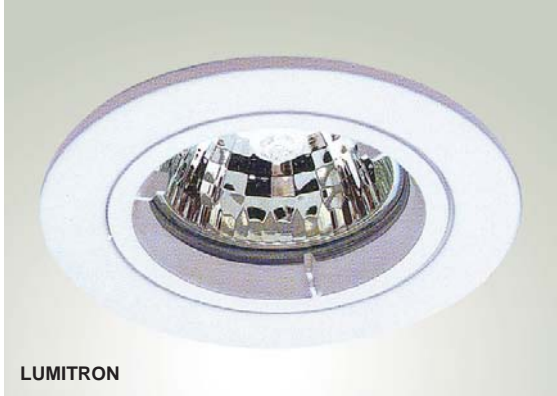

Halogen Downlight

Indy
decorative lights

Lumitron

- ตัวโคมทำด้วย Die Cast Aluminium ฟันสีฝุ่นนอบแห้ง
- สีของโคม: ขาว, ดำ, เงิน, ทอง

□ -Color Filter

LMDL - 41

Fixed Downlight

LMDL - 42

Adjustable Downlight

LMDL - 43

Adjustable Downlight

L
U
M
I
T
R
O
N