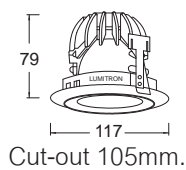

LMDL - 72

Adjustable Downlight