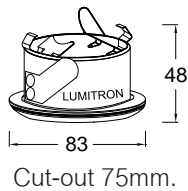

- ตัวโคมทำด้วย Die Cast Aluminium ฟันสีฝุ่นอบแห้ง

LMDL - 48

Fixed Downlight

MR16 20-50W 12V GX5.3

- สีของโคม: ขาว, ดำ, เงิน

LMDL - 50

Fixed Downlight

JC 50W 12V GY6.35