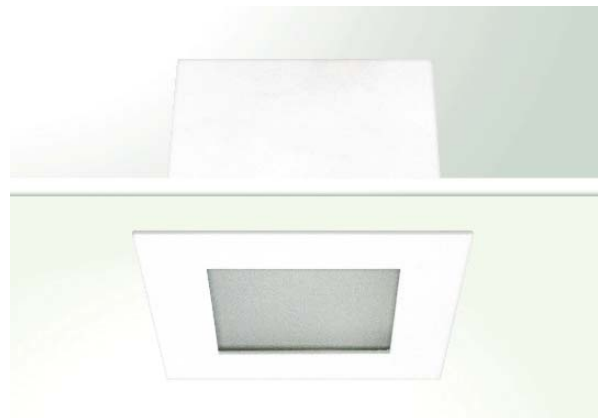

LMDL - 89

Fixed Downlight