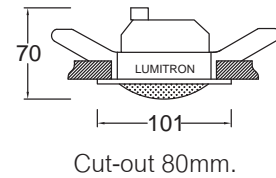

- ตัวโคมทำด้วย Die Cast Aluminium ฟันสีฝุ่นอบแห้ง

LMDL - 48

Fixed Downlight

MR16 20-50W 12V GX5.3

- สีของโคม: ขาว, ดำ, เงิน

LMDL - 50

Fixed Downlight

JC 50W 12V GY6.35