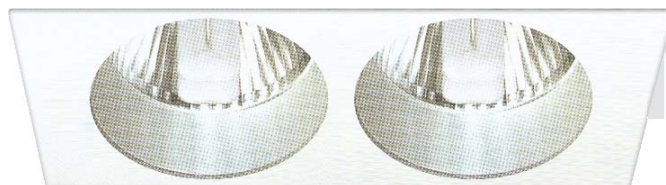

LMDL - 120

Multiple Downlight

- ตัวสะท้อนแสงทำด้วยอลูมิเนียม Anodized คุณภาพสูง สีเงิน

- ตัวโคมทำด้วยโลหะพ่นสีฝุ่นอบแห้ง

Cut-out 100x100mm.

LMDL-120-1

Cut-out 100x213mm.

LMDL-120-2

Cut-out 100x325mm.

LMDL-120-3

Cut-out 213x213mm.

LMDL-120-4SQ

LUMITRON REF.	หลอด	ลูเมน	ขั้ว
LMDL-120-1-PLE	PLE 5-11W	235-600	E27
LMDL-120-2-PLE	PLE 2x5-11W	2x235-600	E27
LMDL-120-3-PLE	PLE 3x5-11W	3x235-600	E27
LMDL-120-4SQ-PLE	PLE 4x5-11W	4x235-600	E27
LMDL-120-1-13PLC	PLC 13W	900	G24d
LMDL-120-2-213PLC	PLC 2x13W	2x900	G24d
LMDL-120-3-313PLC	PLC 3x13W	3x900	G24d
LMDL-120-4SQ-413PLC	PLC 4x13W	4x900	G24d