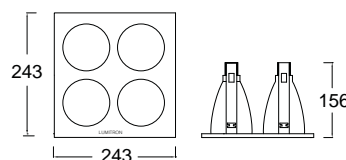

LMDL - 120

Multiple Downlight

- ตัวสะท้อนแสงทำด้วยอลูมิเนียม Anodized คุณภาพสูง สีเงิน

- ตัวโคมทำด้วยโลหะพ่นสีฝุ่นอบแห้ง

Cut-out 100x100mm.

LMDL-120-1

Cut-out 100x213mm.

LMDL-120-2

Cut-out 100x325mm.

LMDL-120-3

Cut-out 213x213mm.

LMDL-120-4SQ

LUMITRON REF.	หลอด	ลูเมน	ขั้ว
LMDL-120-1-PLE	PLE 5-11W	235-600	E27
LMDL-120-2-PLE	PLE 2x5-11W	2x235-600	E27
LMDL-120-3-PLE	PLE 3x5-11W	3x235-600	E27
LMDL-120-4SQ-PLE	PLE 4x5-11W	4x235-600	E27
LMDL-120-1-13PLC	PLC 13W	900	G24d
LMDL-120-2-213PLC	PLC 2x13W	2x900	G24d
LMDL-120-3-313PLC	PLC 3x13W	3x900	G24d
LMDL-120-4SQ-413PLC	PLC 4x13W	4x900	G24d