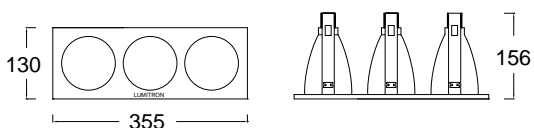

LMDL - 120

Multiple Downlight

- ตัวสะท้อนแสงทำด้วยอลูมิเนียม Anodized คุณภาพสูง สีเงิน

- ตัวโคมทำด้วยโลหะพ่นสีฝุ่นอบแห้ง

Cut-out 100x100mm.

LMDL-120-1

Cut-out 100x213mm.

LMDL-120-2

Cut-out 100x325mm.

LMDL-120-3

Cut-out 213x213mm.

LMDL-120-4SQ

LUMITRON REF.	หลอด	ลูเมน	ขั้ว
LMDL-120-1-PLE	PLE 5-11W	235-600	E27
LMDL-120-2-PLE	PLE 2x5-11W	2x235-600	E27
LMDL-120-3-PLE	PLE 3x5-11W	3x235-600	E27
LMDL-120-4SQ-PLE	PLE 4x5-11W	4x235-600	E27
LMDL-120-1-13PLC	PLC 13W	900	G24d
LMDL-120-2-213PLC	PLC 2x13W	2x900	G24d
LMDL-120-3-313PLC	PLC 3x13W	3x900	G24d
LMDL-120-4SQ-413PLC	PLC 4x13W	4x900	G24d