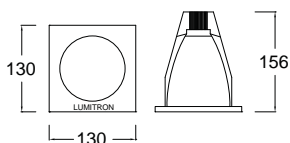

LMDL - 120

Multiple Downlight

- ตัวสะท้อนแสงทำด้วยอลูมิเนียม Anodized คุณภาพสูง สีเงิน

- ตัวโคมทำด้วยโลหะพ่นสีฝุ่นอบแห้ง

Cut-out 100x100mm.

LMDL-120-1

Cut-out 100x213mm.

LMDL-120-2

Cut-out 100x325mm.

LMDL-120-3

Cut-out 213x213mm.

LMDL-120-4SQ

LUMITRON REF.	หลอด	ลูเมน	ขั้ว
LMDL-120-1-PLE	PLE 5-11W	235-600	E27
LMDL-120-2-PLE	PLE 2x5-11W	2x235-600	E27
LMDL-120-3-PLE	PLE 3x5-11W	3x235-600	E27
LMDL-120-4SQ-PLE	PLE 4x5-11W	4x235-600	E27
LMDL-120-1-13PLC	PLC 13W	900	G24d
LMDL-120-2-213PLC	PLC 2x13W	2x900	G24d
LMDL-120-3-313PLC	PLC 3x13W	3x900	G24d
LMDL-120-4SQ-413PLC	PLC 4x13W	4x900	G24d