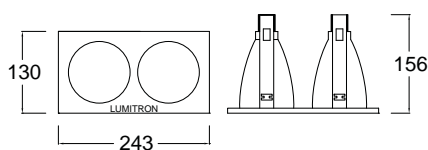

LMDL - 120

Multiple Downlight

- ตัวสะท้อนแสงทำด้วยอลูมิเนียม Anodized คุณภาพสูง สีเงิน

- ตัวโคมทำด้วยโลหะพ่นสีฝุ่นอบแห้ง

Cut-out 100x100mm.

LMDL-120-1

Cut-out 100x213mm.

LMDL-120-2

Cut-out 100x325mm.

LMDL-120-3

Cut-out 213x213mm.

LMDL-120-4SQ

LUMITRON REF.	หลอด	ลูเมน	ขั้ว
LMDL-120-1-PLE	PLE 5-11W	235-600	E27
LMDL-120-2-PLE	PLE 2x5-11W	2x235-600	E27
LMDL-120-3-PLE	PLE 3x5-11W	3x235-600	E27
LMDL-120-4SQ-PLE	PLE 4x5-11W	4x235-600	E27
LMDL-120-1-13PLC	PLC 13W	900	G24d
LMDL-120-2-213PLC	PLC 2x13W	2x900	G24d
LMDL-120-3-313PLC	PLC 3x13W	3x900	G24d
LMDL-120-4SQ-413PLC	PLC 4x13W	4x900	G24d