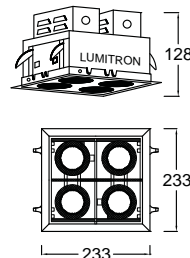

อุปกรณ์เสริมช่วยป้องกันแสงแยงตา

- กล่องหม้อแปลงพร้อมอุปกรณ์

LMDL-712-1 Cut-out 90x90mm.

LMDL-712-2 Cut-out 180x90mm.

LMDL-712-3 Cut-out 280x90mm.

LMDL-712-4 Cut-out 180x180mm.