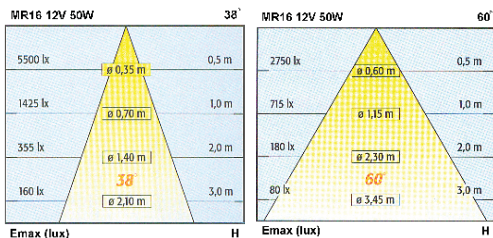

Option

LUMITRON REF.	หลอด	มุมแสง	ขั้ว
LMDL-712-1	MR16 50W	10°-40°	GX5.3
LMDL-712-2	MR16 2x50W	10°-40°	GX5.3
LMDL-712-3	MR16 3x50W	10°-40°	GX5.3
LMDL-712-4	MR16 4x50W	10°-40°	GX5.3