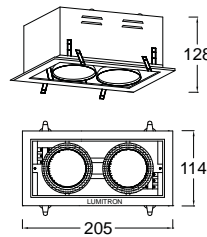

อุปกรณ์เสริมช่วยป้องกันแสงแยงตา

- กล่องหม้อแปลงพร้อมอุปกรณ์

LMDL-712-1 Cut-out 90x90mm.

LMDL-712-2 Cut-out 180x90mm.

LMDL-712-3 Cut-out 280x90mm.

LMDL-712-4 Cut-out 180x180mm.