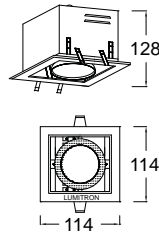

อุปกรณ์เสริมช่วยป้องกันแสงแยงตา

- กล่องหม้อแปลงพร้อมอุปกรณ์

LMDL-712-1 Cut-out 90x90mm.

LMDL-712-2 Cut-out 180x90mm.

LMDL-712-3 Cut-out 280x90mm.

LMDL-712-4 Cut-out 180x180mm.