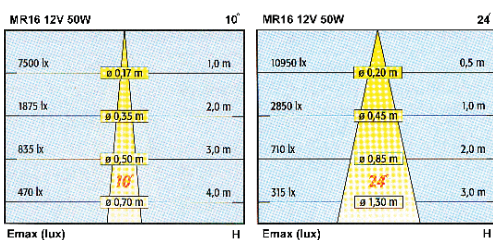

อุปกรณ์เสริมช่วยป้องกันแสงแยงตา

- กล่องหม้อแปลงพร้อมอุปกรณ์

LMDL-712-1 Cut-out 90x90mm.

LMDL-712-2 Cut-out 180x90mm.

LMDL-712-3 Cut-out 280x90mm.

LMDL-712-4 Cut-out 180x180mm.

## Option

Frosted Glass Honey Comb Color Filter

LUMITRON REF.	หลอด	มุมแสง	ขั้ว
LMDL-712-1	MR16 50W	10°-40°	GX5.3
LMDL-712-2	MR16 2x50W	10°-40°	GX5.3
LMDL-712-3	MR16 3x50W	10°-40°	GX5.3
LMDL-712-4	MR16 4x50W	10°-40°	GX5.3