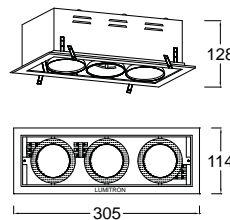

อุปกรณ์เสริมช่วยป้องกันแสงแยงตา

- กล่องหม้อแปลงพร้อมอุปกรณ์

LMDL-712-1 Cut-out 90x90mm.

LMDL-712-2 Cut-out 180x90mm.

LMDL-712-3 Cut-out 280x90mm.

LMDL-712-4 Cut-out 180x180mm.