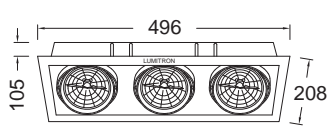

**Option**

ENERGY SAVING LIGHTING **60%**

15W-30W LED Module

**LED Option**    15W    21W    27W    30W

Cut-out 160x160mm.

LMDL-713-1

Cut-out 160x312mm.

LMDL-713-2

Cut-out 160x455mm.

LMDL-713-3

Cut-out 312x312mm.

LMDL-713-4

REF.	หลอด	มุมแสง	ขั้ว
LMDL-713-1	QR111 50,75,100W	4°, 8°, 24°	G53
LMDL-713-2	QR111 50 ,75,100W	8°, 24°, 45	G53
LMDL-713-3	QR111 50,75,100W	8°, 24°, 45°	G53
LMDL-713-4	QR111 50,75,100W	8°, 24°, 45°	G53