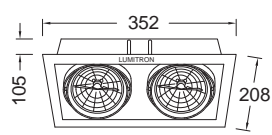

**Option**

ENERGY SAVING LIGHTING **60%**

15W-30W LED Module

**LED Option**    15W    21W    27W    30W

Cut-out 160x160mm.

LMDL-713-1

Cut-out 160x312mm.

LMDL-713-2

Cut-out 160x455mm.

LMDL-713-3

Cut-out 312x312mm.

LMDL-713-4

REF.	หลอด	มุมแสง	ขั้ว
LMDL-713-1	QR111 50,75,100W	4°, 8°, 24°	G53
LMDL-713-2	QR111 50 ,75,100W	8°, 24°, 45	G53
LMDL-713-3	QR111 50,75,100W	8°, 24°, 45°	G53
LMDL-713-4	QR111 50,75,100W	8°, 24°, 45°	G53