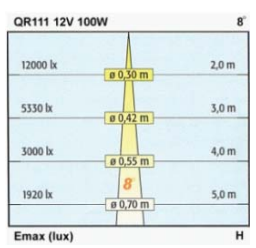

LMDL - 713

Multiple Downlight

เหมาะสำหรับห้องแสดงสินค้า ห้องสรรพสินค้า คอนโดมิเนียม
ร้านอาหาร โรงแรม ที่อยู่อาศัย และบริเวณอื่นๆ ที่ต้องการส่องเน้นวัตถุ

- ตัวโคมทำด้วยโลหะขึ้นรูปอย่างดี พ่นสีดำ
- ปรับมุมได้อิสระ
- สีของโคม: ขาว, เงิน

Option

ENERGY SAVING LIGHTING **60%**

15W-30W LED Module

LED Option   ☐ 15W   ☐ 21W   ☐ 27W   ☐ 30W