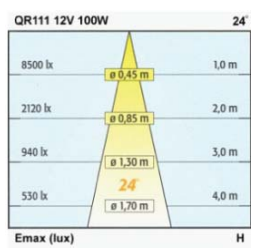

**Option**

ENERGY SAVING LIGHTING **60%**

15W-30W LED Module

**LED Option**    15W    21W    27W    30W

Cut-out 160x160mm.

LMDL-713-1

Cut-out 160x312mm.

LMDL-713-2

Cut-out 160x455mm.

LMDL-713-3

Cut-out 312x312mm.

LMDL-713-4

REF.	หลอด	มุมแสง	ขั้ว
LMDL-713-1	QR111 50,75,100W	4°, 8°, 24°	G53
LMDL-713-2	QR111 50 ,75,100W	8°, 24°, 45	G53
LMDL-713-3	QR111 50,75,100W	8°, 24°, 45°	G53
LMDL-713-4	QR111 50,75,100W	8°, 24°, 45°	G53