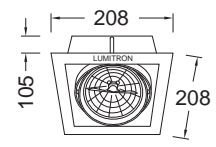

**Option**

ENERGY SAVING LIGHTING **60%**

15W-30W LED Module

**LED Option**    15W    21W    27W    30W

Cut-out 160x160mm.

LMDL-713-1

Cut-out 160x312mm.

LMDL-713-2

Cut-out 160x455mm.

LMDL-713-3

Cut-out 312x312mm.

LMDL-713-4

REF.	หลอด	มุมแสง	ขั้ว
LMDL-713-1	QR111 50,75,100W	4°, 8°, 24°	G53
LMDL-713-2	QR111 50 ,75,100W	8°, 24°, 45	G53
LMDL-713-3	QR111 50,75,100W	8°, 24°, 45°	G53
LMDL-713-4	QR111 50,75,100W	8°, 24°, 45°	G53