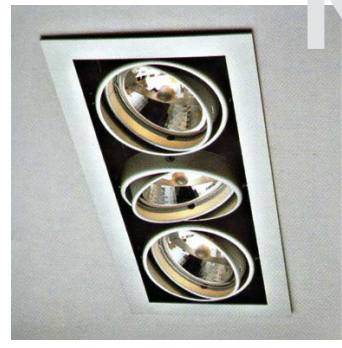

## Multiple Downlight

เหมาะสำหรับห้องแสดงสินค้า ห้องสรรพสินค้า คอนโดมิเนียม  
ร้านอาหาร โรงแรม ที่อยู่อาศัย และบริเวณอื่นๆ ที่ต้องการส่องเน้นวัตถุ

- ตัวโคมทำด้วยโลหะขึ้นรูปอย่างดี พ่นสีดำ
- ปรับมุมได้อิสระ
- สีของโคม: ขาว, เงิน

**Option**

ENERGY SAVING LIGHTING **60%**

15W-30W LED Module

**LED Option**    15W    21W    27W    30W

Cut-out 160x160mm.

LMDL-713-1

Cut-out 160x312mm.

LMDL-713-2

Cut-out 160x455mm.

LMDL-713-3

Cut-out 312x312mm.

LMDL-713-4

REF.	หลอด	มุมแสง	ขั้ว
LMDL-713-1	QR111 50,75,100W	4°, 8°, 24°	G53
LMDL-713-2	QR111 50 ,75,100W	8°, 24°, 45	G53
LMDL-713-3	QR111 50,75,100W	8°, 24°, 45°	G53
LMDL-713-4	QR111 50,75,100W	8°, 24°, 45°	G53