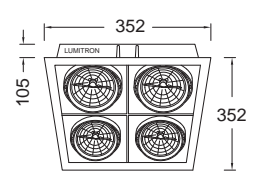

**Option**

ENERGY SAVING LIGHTING **60%**

15W-30W LED Module

**LED Option**    15W    21W    27W    30W

Cut-out 160x160mm.

LMDL-713-1

Cut-out 160x312mm.

LMDL-713-2

Cut-out 160x455mm.

LMDL-713-3

Cut-out 312x312mm.

LMDL-713-4

REF.	หลอด	มุมแสง	ขั้ว
LMDL-713-1	QR111 50,75,100W	4°, 8°, 24°	G53
LMDL-713-2	QR111 50 ,75,100W	8°, 24°, 45	G53
LMDL-713-3	QR111 50,75,100W	8°, 24°, 45°	G53
LMDL-713-4	QR111 50,75,100W	8°, 24°, 45°	G53