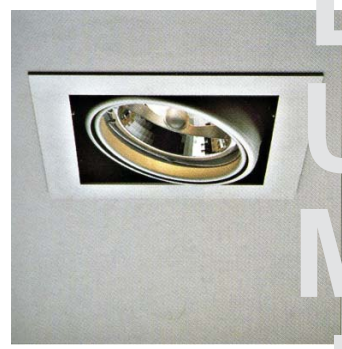

## Multiple Downlight

เหมาะสำหรับห้องแสดงสินค้า ห้องสรรพสินค้า คอนโดมิเนียม  
ร้านอาหาร โรงแรม ที่อยู่อาศัย และบริเวณอื่นๆ ที่ต้องการส่องเน้นวัตถุ

- ตัวโคมทำด้วยโลหะขึ้นรูปอย่างดี พ่นสีดำ
- ปรับมุมได้อิสระ
- สีของโคม: ขาว, เงิน

**Option**

ENERGY SAVING LIGHTING **60%**

15W-30W LED Module

**LED Option**    15W    21W    27W    30W

Cut-out 160x160mm.

LMDL-713-1

Cut-out 160x312mm.

LMDL-713-2