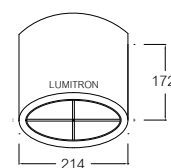

Surface Downlight

LMDS - 11

เหมาะสำหรับอาคารสำนักงาน ห้องสรรพสินค้า โรงแรม และอื่น ๆ

- ตัวโคมทำด้วยโลหะพ่นด้วยสีฝุ่นอบแห้งสีขาว หรือสีดำ
- ตัวสะท้อนแสงทำด้วย Anodized Aluminium อย่างดี
- มี Cross Aluminium Louver ตะแกรงป้องกันแสงแยงตา LG3 CAT2

Option :

1. ☐ IGD : Internal Glass Diffuser

	LUMITRON REF.	หลอด	ลูเมน	ซ็อกเก็ต
LED	LMDS-11-214-LED12W	LED 12W	1,080-1,440	-
LED	LMDS-11-214-LED20W	LED 20W	2,200-2,400	-
LED	LMDS-11-214-LED30W	LED 30W	3,300-3,600	-
LED	LMDS-11-214-LED43W	LED 43W	4,730-5,160	-
	LMDS-11-214-213PLC	PLC 2x13W	2x900	G24d
	LMDS-11-214-218PLC	PLC 2x18W	2x1,200	G24d
	LMDS-11-214-226PLC	PLC 2x26W	2x1,800	G24d
	LMDS-11-214-232PLT	PLT 2x32W	2x2,400	GX24q
	LMDS-11-214-242PLT	PLT 2x42W	2x3,200	GX24q

Indy
ILLUMINATING IDEAS

Lumitron

LMDS-11-214

L
U
M
I
T
R
O
N

LMDS - 12

เหมาะสำหรับสำนักงาน โรงแรม ห้องสรรพสินค้า บ้านและอื่น ๆ

- ตัวโคมทำด้วยโลหะพ่นด้วยสีฝุ่นอบแห้งสีขาว หรือสีดำ
- ตัวสะท้อนแสงทำด้วย Anodized Aluminium อย่างดี
- กระจกฝ้า Frosted Glass ป้องกันความชื้นและกันแสงแยงตา

	LUMITRON REF.	หลอด	ลูเมน	ซ็อกเก็ต
		LED 10W / 14W / 20W / 24W / 30W		
	LMDS-12-190	PLE 15-18W	900-1,000	E27
		PLC 2x18W	2x1,200	G24d
		LED 10W / 14W / 20W / 24W / 30W		
		PLE 2x15-23W	2x900-1,550	E27
	LMDS-12-240	PLC 2x18W	2x1,200	G24d
		PLC 2x26W	2x1,800	G24d
		PLT 2x32W	2x2,400	GX24q