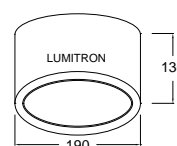

Option :

- IGD : Internal Glass Diffuser

	LUMITRON REF.	หลอด	ลูเมน	ซ็อกเก็ต
LED	LMDS-11-214-LED12W	LED 12W	1,080-1,440	-
LED	LMDS-11-214-LED20W	LED 20W	2,200-2,400	-
LED	LMDS-11-214-LED30W	LED 30W	3,300-3,600	-
LED	LMDS-11-214-LED43W	LED 43W	4,730-5,160	-
	LMDS-11-214-213PLC	PLC 2x13W	2x900	G24d
	LMDS-11-214-218PLC	PLC 2x18W	2x1,200	G24d
	LMDS-11-214-226PLC	PLC 2x26W	2x1,800	G24d
	LMDS-11-214-232PLT	PLT 2x32W	2x2,400	GX24q
	LMDS-11-214-242PLT	PLT 2x42W	2x3,200	GX24q

	LUMITRON REF.	หลอด	ลูเมน	ซ็อกเก็ต
		LED 10W / 14W / 20W / 24W / 30W		
	LMDS-12-190	PLE 15-18W	900-1,000	E27
		PLC 2x18W	2x1,200	G24d
		LED 10W / 14W / 20W / 24W / 30W		
		PLE 2x15-23W	2x900-1,550	E27
	LMDS-12-240	PLC 2x18W	2x1,200	G24d
		PLC 2x26W	2x1,800	G24d
		PLT 2x32W	2x2,400	GX24q