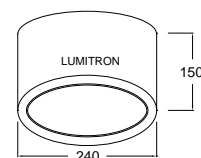

LMDS-12-240

* รายละเอียดทางเทคนิคอาจเปลี่ยนแปลงได้โดยไม่ต้องแจ้งให้ทราบล่วงหน้า