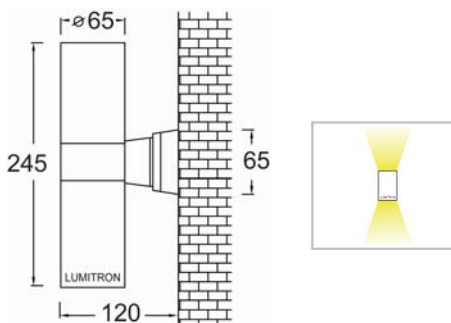

Option

LMWL - 17

LUMITRON REF.	หลอด	มุมแสง	ขั้ว
LMWL-17-7PLE	PLE 7W 220V	-	E27
LMWL-17-11CFLPAR16	CFLPAR16 11W 230V	119°	GU10
LMWL-17-50PAR16	PAR16 50W 220V	25°, 50°	GU10
LMWL-17-50MR16	MR16 50W 12V	10°, 40°	GX5.3
LED LMWL-17-LEDMR16	LED MR16 3W-7W	24°, 36°	GX5.3
LED LMWL-17-LED	LED 10W / 12W / 15W	12°, 24°, 36°	-

LMWL - 18

LUMITRON REF.	หลอด	มุมแสง	ขั้ว
LMWL-18-2x7PLE	PLE 2x7W 220V	-	E27
LMWL-18-2x11CFLPAR16	CFLPAR16 2x11W 230V	119°	GU10
LMWL-18-2x50PAR16	PAR16 2x50W 220V	25°, 50°	GU10
LMWL-18-2x50MR16	MR16 2x50W 12V	10°, 40°	GX5.3
LED LMWL-18-2xLEDMR16	LED MR16 2x3W-7W	24°, 36°	GX5.3
LED LMWL-18-2xLED	LED 2x10W / 2x12W / 2x15W	12°, 24°, 36°	-