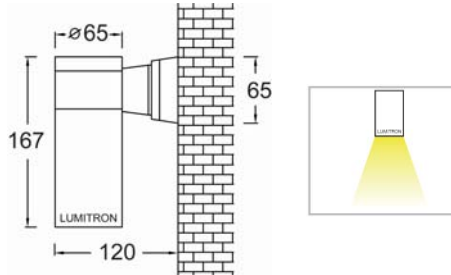

Wall Light

Aluminium Body	Stainless steel Screws	Silicone Rubber Gasket	IP55	Black Body Color
-------------------	---------------------------	---------------------------	-------------	----------------------------

Option

LMWL - 17

LUMITRON REF.	หลอด	มุมแสง	ขั้ว
LMWL-17-7PLE	PLE 7W 220V	-	E27
LMWL-17-11CFLPAR16	CFLPAR16 11W 230V	119°	GU10
LMWL-17-50PAR16	PAR16 50W 220V	25°, 50°	GU10
LMWL-17-50MR16	MR16 50W 12V	10°, 40°	GX5.3
LED LMWL-17-LEDMR16	LED MR16 3W-7W	24°, 36°	GX5.3
LED LMWL-17-LED	LED 10W / 12W / 15W	12°, 24°, 36°	-

LMWL - 18

LUMITRON REF.	หลอด	มุมแสง	ขั้ว
LMWL-18-2x7PLE	PLE 2x7W 220V	-	E27
LMWL-18-2x11CFLPAR16	CFLPAR16 2x11W 230V	119°	GU10
LMWL-18-2x50PAR16	PAR16 2x50W 220V	25°, 50°	GU10
LMWL-18-2x50MR16	MR16 2x50W 12V	10°, 40°	GX5.3
LED LMWL-18-2xLEDMR16	LED MR16 2x3W-7W	24°, 36°	GX5.3
LED LMWL-18-2xLED	LED 2x10W / 2x12W / 2x15W	12°, 24°, 36°	-