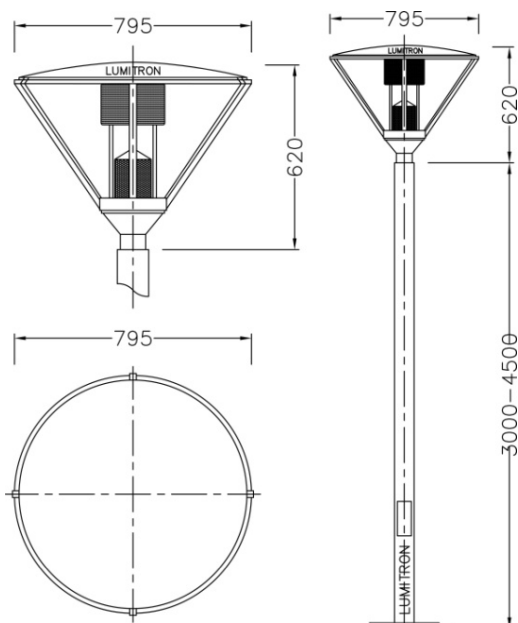

# LMPT - 11

## Post Light

เสาไฟประดับรูปทรงสวยงาม ใช้กับสวนสาธารณะ โรงแรม อาคาร สำนักงาน ศูนย์ประชุม บ้าน และอื่น ๆ

- ตัวโคมทำด้วย Die Cast Aluminium คุณภาพสูง พ่นสีฝุ่นอบแห้ง
- ตัวสะท้อนแสงทำด้วย Anodized Aluminium Perforated-Ring อย่างดี Adjustable Up-Down Sliding ปรับเลื่อนระดับขึ้นลงได้เพื่อปรับมุมและความกว้างการกระจายแสง Adjustable Beam Pattern
- UV-Stabilized Clear Polycarbonate Diffuser
- สกรูสแตนเลสและปะเก็นยาง Gasket กันน้ำและฝุ่น
- สีของโคมและเสา: ดำ, เทา, ขาว, เงิน
- เสาทำด้วย Extruded Aluminium หรือเลือกเป็น Galvanized Steel
- ความสูงเสา 3-4.5 เมตร มีรูปแบบเสาดกแต่งพิเศษอื่น ๆ มากมาย สามารถขอข้อมูลเพิ่มเติมได้จากทางบริษัท LUMITRON
- IP 55 Class I, มาตรฐาน DIN, VDE, IEC

\* ราคาโคมไฟไม่รวมเสาไฟ

LUMITRON REF.	หลอด	ลูเมน	ขั้ว
LED LMPT-11-LED43W	LED 43W	4,730-5,160	-
LED LMPT-11-LED80W	LED 80W	8,800-9,600	-
LMPT-11-42PLT	PLT 42W	3,200	GX24q
LMPT-11-80MV	MV 80W	3,800	E27
LMPT-11-125MV	MV 125W	6,300	E27
LMPT-11-70HPS	HPS 70W	5,600	E27
LMPT-11-150HPS	HPS 150W	14,000	E40
LMPT-11-70MH	MH 70W	5,300	E27
LMPT-11-150MH	MH 150W	14,250	E27