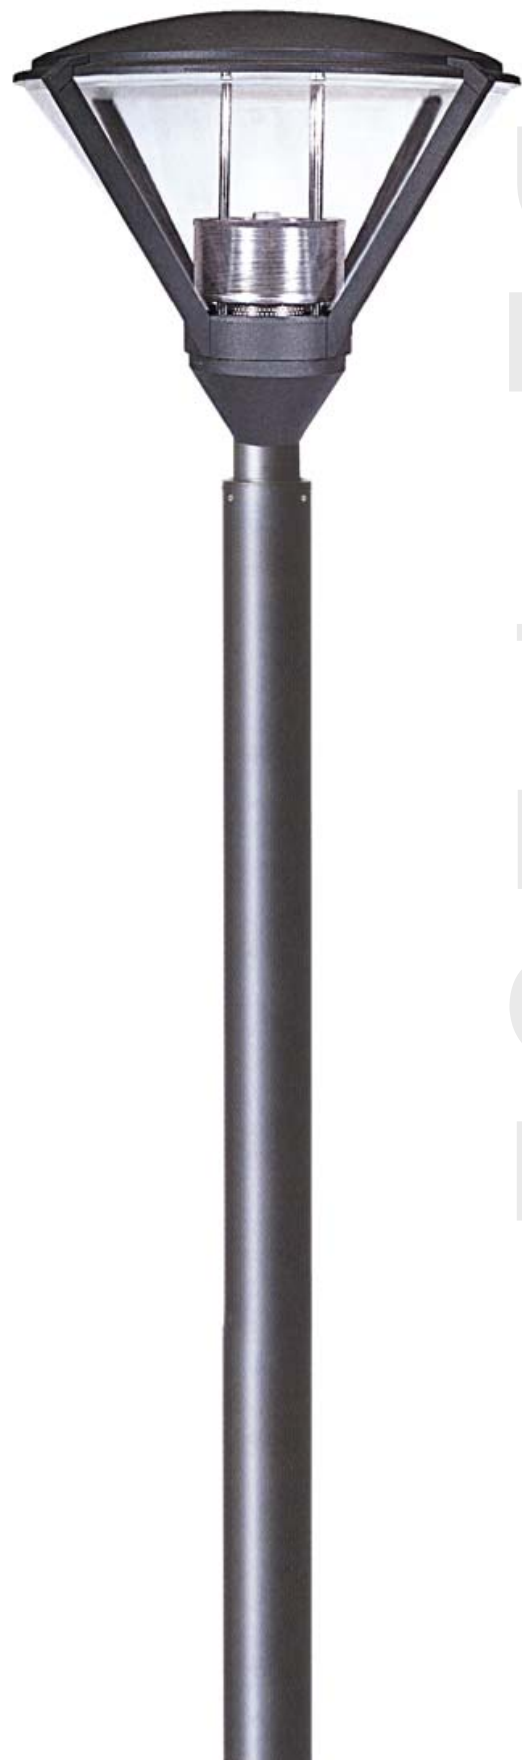

# LMPT - 11

## Post Light

เสาไฟประดับรูปทรงสวยงาม ใช้กับสวนสาธารณะ โรงแรม อาคาร สำนักงาน ศูนย์ประชุม บ้าน และอื่น ๆ

- ตัวโคมทำด้วย Die Cast Aluminium คุณภาพสูง พ่นสีฝุ่นอบแห้ง
- ตัวสะท้อนแสงทำด้วย Anodized Aluminium Perforated-Ring อย่างดี Adjustable Up-Down Sliding ปรับเลื่อนระดับขึ้นลงได้เพื่อปรับมุมและความกว้างการกระจายแสง Adjustable Beam Pattern
- UV-Stabilized Clear Polycarbonate Diffuser
- สกรูสแตนเลสและปะเก็นยาง Gasket กันน้ำและฝุ่น
- สีของโคมและเสา: ดำ, เทา, ขาว, เงิน
- เสาทำด้วย Extruded Aluminium หรือเลือกเป็น Galvanized Steel
- ความสูงเสา 3-4.5 เมตร มีรูปแบบเสาดกแต่งพิเศษอื่น ๆ มากมาย สามารถขอข้อมูลเพิ่มเติมได้จากทางบริษัท LUMITRON
- IP 55 Class I, มาตรฐาน DIN, VDE, IEC

\* ราคาโคมไฟไม่รวมเสาไฟ

LUMITRON REF.	หลอด	ลูเมน	ขั้ว
LED LMPT-11-LED43W	LED 43W	4,730-5,160	-
LED LMPT-11-LED80W	LED 80W	8,800-9,600	-
LMPT-11-42PLT	PLT 42W	3,200	GX24q
LMPT-11-80MV	MV 80W	3,800	E27
LMPT-11-125MV	MV 125W	6,300	E27
LMPT-11-70HPS	HPS 70W	5,600	E27
LMPT-11-150HPS	HPS 150W	14,000	E40
LMPT-11-70MH	MH 70W	5,300	E27
LMPT-11-150MH	MH 150W	14,250	E27