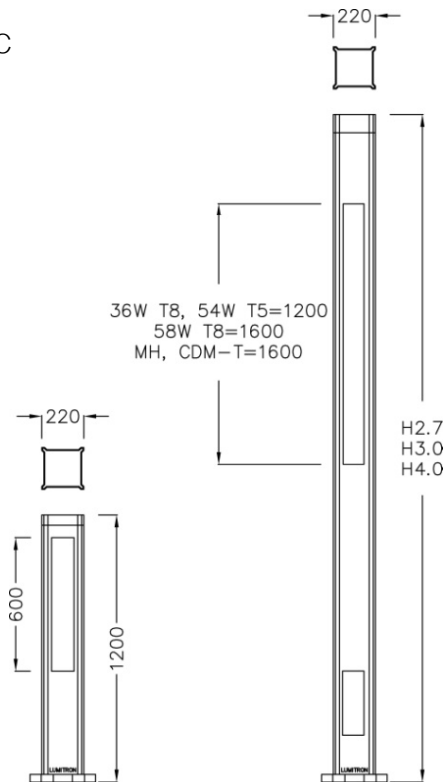

LMPT - 6

Post Light

เสาไฟประดับรูปทรงสวยงาม ให้แสงสว่างตามแนวความสูงของตัวโคม ใช้กับสวนสาธารณะ โรงแรม อาคารสำนักงาน บ้าน หรืออื่น ๆ

- ตัวโคมทำด้วย Die Cast Aluminium คุณภาพสูง พ่นสีฝุ่นอบแห้ง
- Opal Polycarbonate Diffuser สีนม ทนต่อแรงกระแทก
- เสารูปทรง 4 เหลี่ยมทำด้วย Extruded Aluminium พ่นสีฝุ่นอบแห้ง
- สกรูสแตนเลสและปะเก็นยาง Gasket กันน้ำและฝุ่น
- สีของโคมและเสา: ดำ, เทา, ขาว, เงิน
- IP 55 Class I, มาตรฐาน DIN, VDE, IEC
- ความสูงเสาให้เลือกดังนี้

- 1.2 เมตร
- 2.7 เมตร
- 3 เมตร
- 4 เมตร

Option

20W-80W LED Module

Replacement
35W-150W 20W-80W LED
HPS / MH Module

ENERGY SAVING LIGHTING
60%

LED Lifetime
Average Hours
50,000

* ราคาโคมไฟรวมเสาไฟ

LUMITRON REF.	หลอด	ลูเมน	ขั้ว
LMPT-6-1.2M	LED 15W	1,650-1,800	-
	FLU T8 3x18W	3x1,350	G13
	CDM-T 35W	3,300	G12
LMPT-6-3M	LED 43W	4,730-5,160	-
	LED 80W	8,800-9,600	-
	FLU T8 3x36W	3x3,350	G13
LMPT-6-4M	CDM-T 70W	6,600	G12
	CDM-T 150W	14,000	G12
	LED 43W	4,730-5,160	-
	LED 80W	8,800-9,600	-
LMPT-6-4M	FLU T8 3x36W	3x3,350	G13
	CDM-T 70W	6,600	G12
	CDM-T 150W	14,000	G12