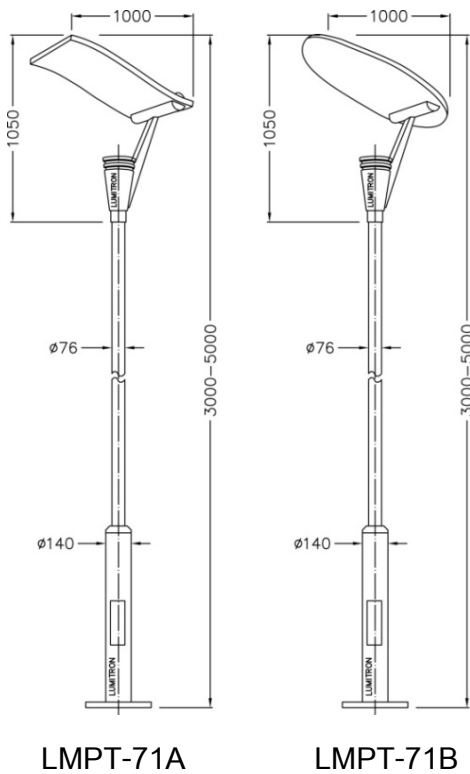

LMPT - 71

Post Light

โคมไฟประดับรูปทรงสวยงาม ให้แสงแบบ Indirect Light ใช้กับ
ทางเดิน ลานจอดรถ สวนสาธารณะ ศูนย์ประชุม โรงแรม และอื่น ๆ

- ตัวโคมทำด้วย Die Cast Aluminium คุณภาพสูง พ่นสีฝุ่นอบแห้ง
- ตัวสะท้อนแสงทำด้วย Anodized Aluminium อย่างดี
- แผ่น Indirect Reflector Wing ทำด้วย Polymer Plastic สีขาว
- กระจกนิรภัยทนความร้อน Safety Tempered Glass
- สกรูสแตนเลสและปะเก็นยาง Gasket กันน้ำและฝุ่น
- สีของโคมและเสา: ดำ, เทา, ขาว, เงิน
- เสาทำด้วย Extruded Aluminium หรือเลือกเป็น Galvanized Steel
- ความสูงโคม 3.7-4.8 เมตร
- IP 65 Class I, มาตรฐาน DIN, VDE, IEC
- รูปแบบโคมมีให้เลือก 2 แบบ
 - แบบ A: LMPT-71A (แผ่นสะท้อนแสงทรงสี่เหลี่ยมผืนผ้า)
 - แบบ B: LMPT-71B (แผ่นสะท้อนแสงทรงวงรี)

* ราคาโคมไฟไม่รวมเสาไฟ

LUMITRON REF.	หลอด	ลูเมน	ขั้ว
LED	LED 43W	4,730-5,160	-
LMPT-71A (แบบ A)	LED 80W	8,800-9,600	-
LMPT-71B (แบบ B)	MH 70W	5,300	E27/G12
	MH 150W	14,250	E27/G12

Option

Replacement

20W-80W LED Module