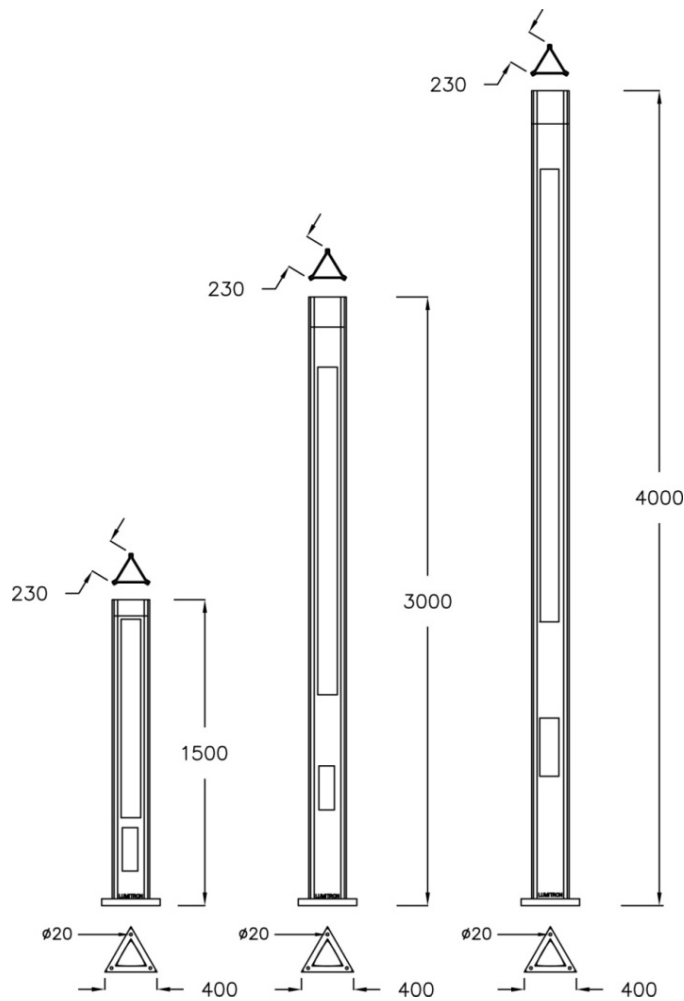

LMPT - 48

Post Light

เสาไฟประดับรูปทรงสามเหลี่ยม ให้แสงสว่างตามแนวความสูงของตัวโคม ใช้กับสวนสาธารณะ โรงแรม อาคารสำนักงาน บ้าน หรืออื่น ๆ

- ตัวโคมทำด้วย Die Cast Aluminium คุณภาพสูง พ่นสีฝุ่นอบแห้ง
- Diffuser ทำด้วย Opal Polycarbonate สีขาวขุ่น ทนต่อแรงกระแทก
- สกรูสแตนเลสและปะเก็นยาง Gasket กันน้ำและฝุ่น
- สีของโคมและเสา: ดำ, เทา, ขาว, เงิน
- IP 54 Class I, มาตรฐาน DIN, VDE, IEC
- ความสูงเสา 1.5 เมตร, 3 เมตร, 4 เมตร

Option

* ราคาโคมไฟรวมเสาไฟ

REF.	ความสูง	หลอด	ลูเมน	ซิกซ์	ใช้แทนด้วย
	1.5 M	CDM-T 35W	3,300	G12	LED 20W
	3 M	CDM-T 70W	6,600	G12	LED 43W
LMPT-48	3 M	CDM-T 150W	14,000	G12	LED 80W
	4 M	CDM-T 70W	6,600	G12	LED 43W
	4 M	CDM-T 150W	14,000	G12	LED 80W