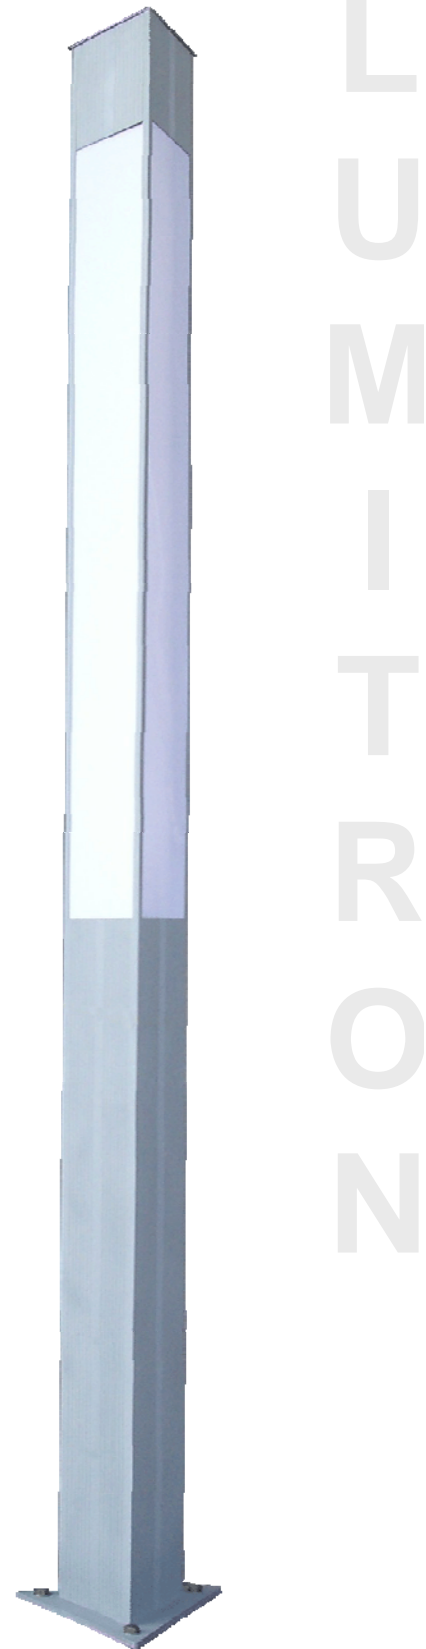

LMPT - 48

Post Light

เสาไฟประดับรูปทรงสามเหลี่ยม ให้แสงสว่างตามแนวความสูงของตัวโคม ใช้กับสวนสาธารณะ โรงแรม อาคารสำนักงาน บ้าน หรืออื่น ๆ

- ตัวโคมทำด้วย Die Cast Aluminium คุณภาพสูง พ่นสีฝุ่นอบแห้ง
- Diffuser ทำด้วย Opal Polycarbonate สีขาวขุ่น ทนต่อแรงกระแทก
- สกรูสแตนเลสและปะเก็นยาง Gasket กันน้ำและฝุ่น
- สีของโคมและเสา: ดำ, เทา, ขาว, เงิน
- IP 54 Class I, มาตรฐาน DIN, VDE, IEC
- ความสูงเสา 1.5 เมตร, 3 เมตร, 4 เมตร

Option

* ราคาโคมไฟรวมเสาไฟ

REF.	ความสูง	หลอด	ลูเมน	ซิกซ์	ใช้แทนด้วย
	1.5 M	CDM-T 35W	3,300	G12	LED 20W
	3 M	CDM-T 70W	6,600	G12	LED 43W
LMPT-48	3 M	CDM-T 150W	14,000	G12	LED 80W
	4 M	CDM-T 70W	6,600	G12	LED 43W
	4 M	CDM-T 150W	14,000	G12	LED 80W