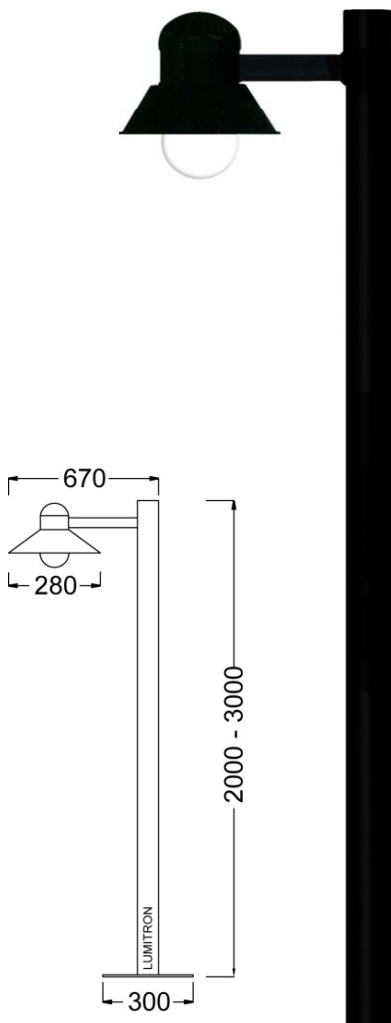

Post Light

สำหรับให้แสงสว่างบริเวณลานจอดรถ ถนน สวนสาธารณะ คอนโดมิเนียม บ้าน รีสอร์ท โรงแรม สถานที่ราชการ และอื่น ๆ

- ตัวโคมทำด้วยอลูมิเนียมหล่อ Die Cast Aluminium อย่างดี
- เสาทำด้วยท่อเหล็กชุบสังกะสีอย่างดี ความสูง 2 - 4 เมตร

- ฝาครอบหลอดแก้วรุ่น Frosted Glass Diffuser
- สีของโคมและเสา: ดำ, เทา, ขาว, เงิน
- สกรูสแตนเลส
- IP 55

LMPT - 88

LMPT - 89

* ราคาโคมไฟรวมเสาไฟ

LUMITRON REF.	หลอด	ลูเมน	ซั้ว
LMPT-88-100GLS	GLS 100W	1,380	E27
LMPT-88-15PLE	PLE 15W	500	E27
LMPT-88-18PLC	PLC 18W	1,200	G24d

* ราคาโคมไฟรวมเสาไฟ

LUMITRON REF.	หลอด	ซั้ว
LMPT-89-100GLS	GLS 2x100W	E27
LMPT-89-15PLE	PLE 2x15W	E27
LMPT-89-18PLC	PLC 2x18W	G24d