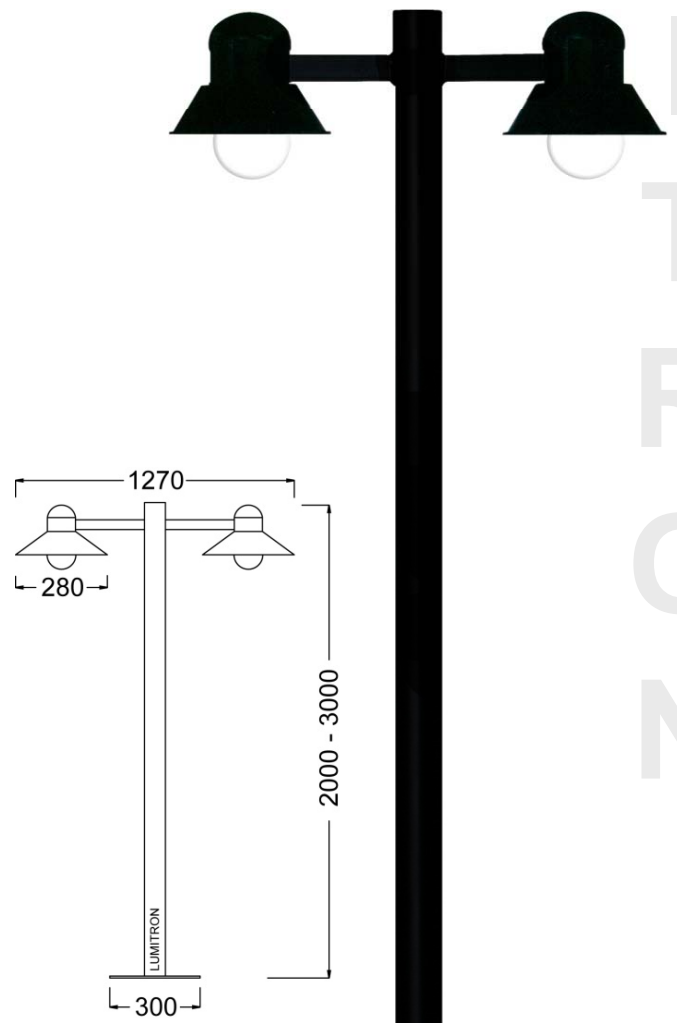

Post Light

สำหรับให้แสงสว่างบริเวณลานจอดรถ ถนน สวนสาธารณะ คอนโดมิเนียม บ้าน รีสอร์ท โรงแรม สถานที่ราชการ และอื่น ๆ

- ตัวโคมทำด้วยอลูมิเนียมหล่อ Die Cast Aluminium อย่างดี
- เสาทำด้วยท่อเหล็กชุบสังกะสีอย่างดี ความสูง 2 - 4 เมตร

- ฝาครอบหลอดแก้วรุ่น Frosted Glass Diffuser
- สีของโคมและเสา: ดำ, เทา, ขาว, เงิน
- สกรูสแตนเลส
- IP 55

LMPT - 88

LMPT - 89

* ราคาโคมไฟรวมเสาไฟ

LUMITRON REF.	หลอด	ลูเมน	ซั้ว
LMPT-88-100GLS	GLS 100W	1,380	E27
LMPT-88-15PLE	PLE 15W	500	E27
LMPT-88-18PLC	PLC 18W	1,200	G24d

* ราคาโคมไฟรวมเสาไฟ

LUMITRON REF.	หลอด	ซั้ว
LMPT-89-100GLS	GLS 2x100W	E27
LMPT-89-15PLE	PLE 2x15W	E27
LMPT-89-18PLC	PLC 2x18W	G24d