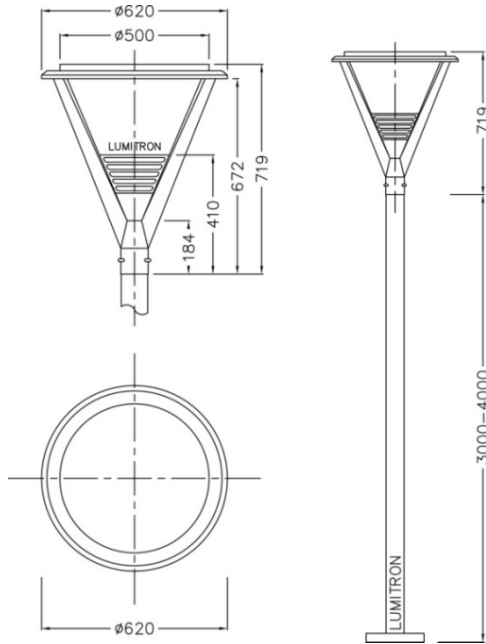

## Post Light

เสาไฟประดับรูปทรงสวยงาม ใช้กับสวนสาธารณะ โรงแรม อาคาร สำนักงาน ศูนย์ประชุม บ้าน และอื่น ๆ

- ตัวโคมทำด้วย Die Cast Aluminium คุณภาพสูง และด้านบนทำด้วย Spinning Aluminum ฟันสีฝุ่นอบแห้ง
- ตัวสะท้อนแสง Anodized Aluminium Reflector คุณภาพสูง
- UV-Stabilized Clear Polycarbonate Diffuser
- สกรูสแตนเลสและปะเก็นยาง Gasket กันน้ำและฝุ่น
- สีของโคมและเสา: ดำ, เทา, ขาว, เงิน
- เสาทำด้วย Extruded Aluminium หรือเลือกเป็น Galvanized Steel
- ความสูงเสา 3-4 เมตร มีรูปแบบเสาดกแต่งพิเศษอื่น ๆ มากมาย สามารถขอข้อมูลเพิ่มเติมได้จากทางบริษัท LUMITRON
- IP 55 Class I, มาตรฐาน DIN, VDE, IEC

\* ราคาโคมไฟไม่รวมเสาไฟ

LUMITRON REF.	หลอด	ลูเมน	ขั้ว
<b>LED</b> LMPT-39-LED43W	LED 43W	4,730-5,160	-
<b>LED</b> LMPT-39-LED80W	LED 80W	8,800-9,600	-
LMPT-39-2x32PLT	PLT 2x32W	2x2,400	GX24q
LMPT-39-2x42PLT	PLT 2x42W	2x3,200	GX24q
LMPT-39-80MV	MV 80W	3,800	E27
LMPT-39-125MV	MV 125W	6,300	E27
LMPT-39-70HPS	HPS 70W	5,600	E27
LMPT-39-70MH	MH 70W	5,300	E27
LMPT-39-150MH	MH 150W	14,250	E27