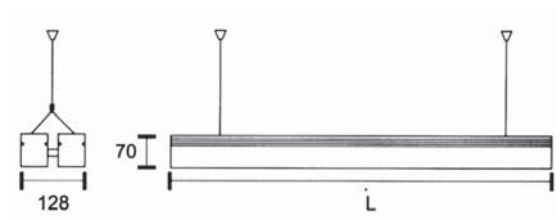

## IDFL - 33

**Option**

| REF.                      | หลอด    | ยาว (L) |
|---------------------------|---------|---------|
| IDFL-33-128               | 1x28W   | 1,185   |
| <b>LED</b> IDFL-33-LEDM22 | 1x18.6W | 1,185   |

## IDFL - 34

| REF.        | หลอด  | ยาว (L) |
|-------------|-------|---------|
| IDFL-34-235 | 2x35W | 1,485   |

\* รายละเอียดทางเทคนิคอาจเปลี่ยนแปลงได้โดยไม่ต้องแจ้งให้ทราบล่วงหน้า

Decorative Lighting