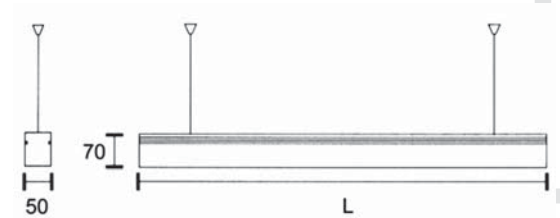

## IDFL - 33

**Option**

| REF.                      | หลอด    | ยาว (L) |
|---------------------------|---------|---------|
| IDFL-33-128               | 1x28W   | 1,185   |
| <b>LED</b> IDFL-33-LEDM22 | 1x18.6W | 1,185   |

## IDFL - 34

| REF.        | หลอด  | ยาว (L) |
|-------------|-------|---------|
| IDFL-34-235 | 2x35W | 1,485   |

\* รายละเอียดทางเทคนิคอาจเปลี่ยนแปลงได้โดยไม่ต้องแจ้งให้ทราบล่วงหน้า

Decorative Lighting