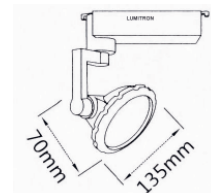

Track & Spot Light

- ตัวโคมทำด้วย Die Cast Aluminium พ่นสีฝุ่นอบแห้ง
- กระจกนิรภัยทนความร้อน Safety Tempered Glass
- Built-in Electronic Ballast

สามารถปรับแนวนอนได้ 0-350° และแนวตั้งได้ 0-90°

- ☐ -TM3: ติดราง Track 3 เฟส, 4 Wire
- ☐ -TM1: ติดราง Track 1 เฟส, 2 Wire

LMTL - 269

CDM-TC 35-70W G8.5

LED 20W / 26W / 30W / 39W / 43W

LMTL - 270

CDM-TC 35-70W G8.5

LED 15W / 21W / 27W / 30W

LMTL - 279

CDM-T 35-70W G12

LED 15W / 21W / 27W / 30W

LMTL - 280

CDM-TC 35-70W G8.5