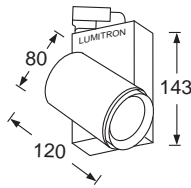

Track & Spot Light

- ตัวโคมทำด้วย Die Cast Aluminium พ่นสีฝุ่นอบแห้ง
- กระจกนิรภัยทนความร้อน Safety Tempered Glass
- Built-in Electronic Ballast

สามารถปรับแนวนอนได้ 0-350° และแนวตั้งได้ 0-90°

- ☐ -TM3: ติดราง Track 3 เฟส, 4 Wire
- ☐ -TM1: ติดราง Track 1 เฟส, 2 Wire

LMTL - 269