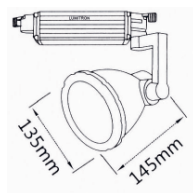

Track & Spot Light

- ตัวโคมทำด้วย Die Cast Aluminium พ่นสีฝุ่นอบแห้ง
- กระจกนิรภัยทนความร้อน Safety Tempered Glass
- Built-in Electronic Ballast

สามารถปรับแนวนอนได้ 0-350° และแนวตั้งได้ 0-90°

- ☐ -TM3: ติดราง Track 3 เฟส, 4 Wire
- ☐ -TM1: ติดราง Track 1 เฟส, 2 Wire

LMTL - 269

CDM-TC 35-70W G8.5

LED 20W / 26W / 30W / 39W / 43W

LMTL - 270

CDM-TC 35-70W G8.5

LED 15W / 21W / 27W / 30W

LMTL - 279

CDM-T 35-70W G12