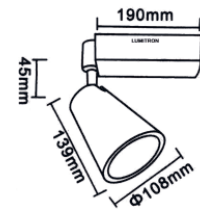

Track & Spot Light

- ตัวโคมทำด้วย Die Cast Aluminium พ่นสีฝุ่นอบแห้ง
- กระจกนิรภัยทนความร้อน Safety Tempered Glass
- Built-in Electronic Ballast

สามารถปรับแนวนอนได้ 0-350° และแนวตั้งได้ 0-90°

- ☐ -TM3: ติดราง Track 3 เฟส, 4 Wire
- ☐ -TM1: ติดราง Track 1 เฟส, 2 Wire

LMTL - 269

CDM-TC 35-70W G8.5

LED 20W / 26W / 30W / 39W / 43W

LMTL - 270

CDM-TC 35-70W G8.5

LED 15W / 21W / 27W / 30W

LMTL - 279

CDM-T 35-70W G12