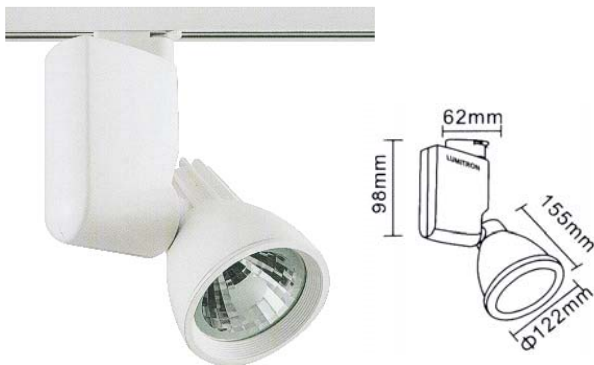

Track & Spot Light

Indy
decorative lights

Lumitron

- ตัวโคมทำด้วย Die Cast Aluminium ฟันสีฝุ่นอบแห้ง
- กระจกนิรภัยทนความร้อน Safety Tempered Glass
- Built-in Electronic Ballast

- สามารถปรับแนวอนนได้ 0-350° และแนวตั้งได้ 0-90°

☐ -TM3: ติดราง Track 3 เฟส, 4 Wire

☐ -TM1: ติดราง Track 1 เฟส, 2 Wire

LMTL - 271

CDM-T 35-70W G12

LED LED 15W / 21W / 26W / 30W / 39W / 43W

LMTL - 276

CDM-T 70W G12

LED LED 20W / 26W / 30W / 39W / 43W

LMTL - 277

CDM-T 35-70W G12

LED LED 15W / 21W / 27W / 30W

LMTL - 278

CDM-T 35-70W G12

LED LED 15W / 21W / 27W / 30W