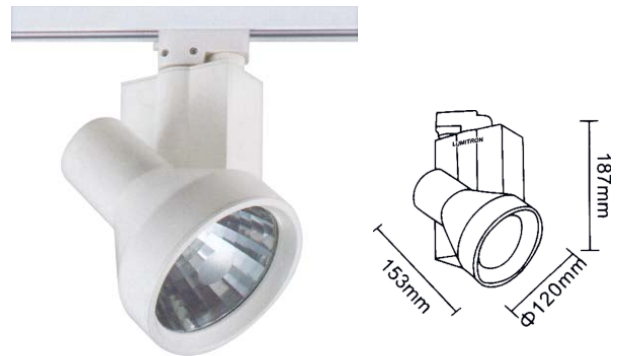

Track & Spot Light

Indy
decorative lights

Lumitron

- ตัวโคมทำด้วย Die Cast Aluminium ฟันสีฝุ่นอบแห้ง
- กระจกนิรภัยทนความร้อน Safety Tempered Glass
- Built-in Electronic Ballast

- สามารถปรับแนวอนนได้ 0-350° และแนวตั้งได้ 0-90°

LMTL - 277

CDM-T 35-70W G12

LED LED 15W / 21W / 27W / 30W

LMTL - 278

CDM-T 35-70W G12

LED LED 15W / 21W / 27W / 30W