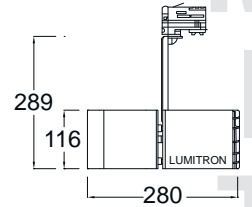

LMTL - 281

CDM-T 35-70W G12
CDM-TC 35-70W G8.5
CDM-R PAR30 35W E27

LED 20W / 26W / 30W / 39W / 43W

LMTL - 282

CDM-T 35-70W G12
CDM-TC 35-70W G8.5
CDM-R PAR30 35W E27

LED 20W / 26W / 30W / 39W / 43W

LMTL - 283