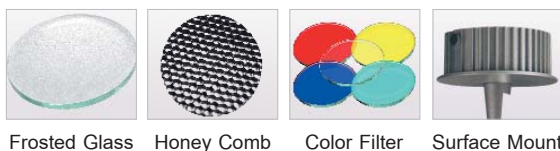

Option for
LMTL-281
LMTL-282
LMTL-283