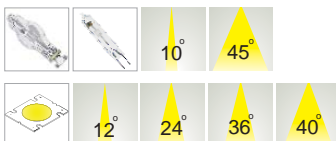

CDM-TM 20-35W PGJ5
CDM-TC 35-70W G8.5

LED 26W / 30W / 35W