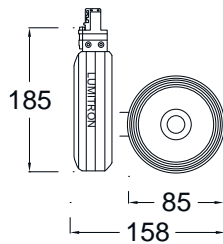

Track & Spot Light

- ตัวโคมทำด้วย Die Cast Aluminium ฟันสีฝุ่นอบแห้ง
- ตัวสะท้อนแสงทำด้วย Anodized Aluminium อย่างดี
- กระจกนิรภัยทนความร้อน Safety Tempered Glass

- สีของโคม: ขาว, ดำ, เงิน
 - -TM3: ติดราง Track 3 เฟส, 4 Wire
 - -TM1: ติดราง Track 1 เฟส, 2 Wire

LMTL - 281

CDM-T 35-70W G12
CDM-TC 35-70W G8.5
CDM-R PAR30 35W E27

LED 20W / 26W / 30W / 39W / 43W

LMTL - 282

CDM-T 35-70W G12
CDM-TC 35-70W G8.5
CDM-R PAR30 35W E27

LED 20W / 26W / 30W / 39W / 43W

LMTL - 283