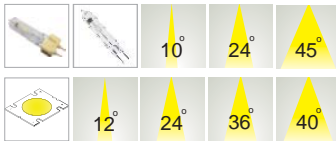

CDM-T 35-70W G12
CDM-TC 35-70W G8.5
CDM-R PAR30 35W E27

LED 20W / 26W / 30W / 39W / 43W