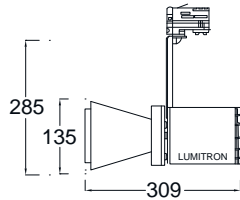

Track & Spot Light

- ตัวโคมทำด้วย Die Cast Aluminium ฟันสีฝุ่นอบแห้ง
- ตัวสะท้อนแสงทำด้วย Anodized Aluminium อย่างดี
- กระจกนิรภัยทนความร้อน Safety Tempered Glass

- สีของโคม: ขาว, ดำ, เงิน
 - -TM3: ติดราง Track 3 เฟส, 4 Wire
 - -TM1: ติดราง Track 1 เฟส, 2 Wire

LMTL - 281

CDM-T 35-70W G12
CDM-TC 35-70W G8.5
CDM-R PAR30 35W E27

LED 20W / 26W / 30W / 39W / 43W

LMTL - 282

CDM-T 35-70W G12
CDM-TC 35-70W G8.5
CDM-R PAR30 35W E27

LED 20W / 26W / 30W / 39W / 43W

LMTL - 283