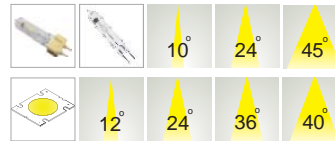

Track & Spot Light

- ตัวโคมทำด้วย Die Cast Aluminium ฟันสีฝุ่นอบแห้ง
- ตัวสะท้อนแสงทำด้วย Anodized Aluminium อย่างดี
- กระจกนิรภัยทนความร้อน Safety Tempered Glass

- สีของโคม: ขาว, ดำ, เงิน
 - -TM3: ติดราง Track 3 เฟส, 4 Wire
 - -TM1: ติดราง Track 1 เฟส, 2 Wire

LMTL - 281

CDM-T 35-70W G12
CDM-TC 35-70W G8.5
CDM-R PAR30 35W E27

LED 20W / 26W / 30W / 39W / 43W

LMTL - 282

CDM-T 35-70W G12
CDM-TC 35-70W G8.5
CDM-R PAR30 35W E27

LED 20W / 26W / 30W / 39W / 43W

LMTL - 283