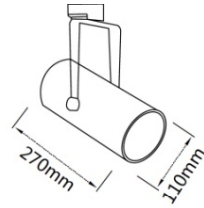

LMTL-170A

Aluminium Body	220 VAC	 CDM-T 35W, 70W	 CDMR-PAR30 35W, 70W	 15°	 24°	 40°
-------------------	------------	-----------------------	----------------------------	---------	---------	---------

 Silver	 Black	 White						
------------	-----------	-----------	--	--	--	--	--	--