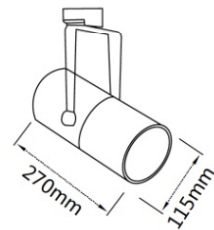

Aluminium Body	220 VAC	 CDM-T 35W, 70W	 CDMR-PAR30 35W, 70W	 CDM-R111 35W, 70W

 Silver	 Black	 White