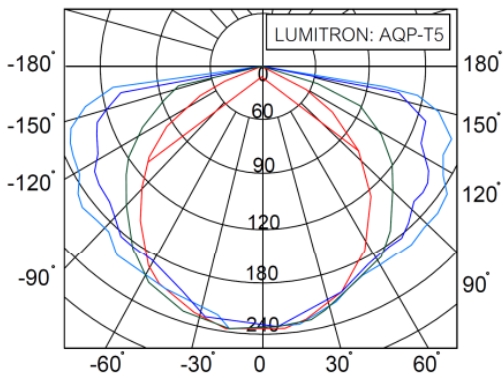

AQP-T5-228

LUMITRON REF.	หลอด	L	W	H	ขั้ว
AQP-T5-114	1x14W	610	65	80	G5
AQP-T5-121	1x21W	910	65	80	G5
AQP-T5-128	1x28W	1210	65	80	G5
AQP-T5-228	2x28W	1210	105	80	G5
AQP-T5-LED10W	LED 10-11W	610	65	80	-
AQP-T5-LED20W	LED 20-22W	1210	65	80	-
AQP-T5-LED40W	LED 40-44W	1210	105	80	-