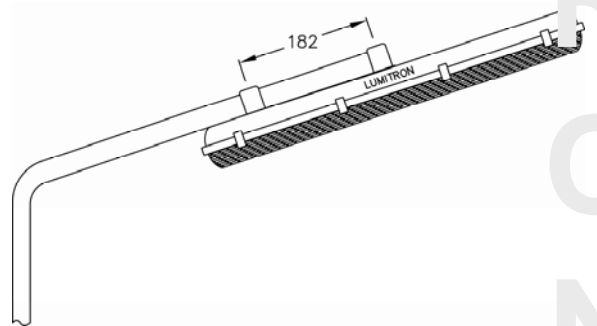

AQUAPROOF - T5

Weatherproof Fluorescent T5

โคมไฟกันน้ำกันฝุ่นชนิดหลอดฟลูออเรสเซนต์ เหมาะสำหรับบริเวณที่มีความชื้นสูง หรือมีฝุ่นควัน พื้นที่นอกอาคาร โรงงานทั่วไป โรงงานอาหาร หรือใช้เป็นไฟถนนที่กันน้ำกันแมลงได้ดี

- ตัวโคมทำด้วย Fiber Glass-reinforced With Polyester (GRP) คุณภาพดี มีความแข็งแรงทนทาน
- ฝาครอบทำด้วย Polycarbonate คุณภาพสูง ทนต่อการกัดกร่อน และทนต่อแรงกระแทก
- น้ำหนักเบา, ติดตั้งและบำรุงรักษาง่าย
- ตัวล็อกฝาครอบ (Clip) ทำด้วยโพลีคาร์บอนเนตหรือสแตนเลส
- IP 65 มาตรฐาน DIN, VDE, IEC

AQP-T5-228

LUMITRON REF.	หลอด	L	W	H	ขั้ว
AQP-T5-114	1x14W	610	65	80	G5
AQP-T5-121	1x21W	910	65	80	G5
AQP-T5-128	1x28W	1210	65	80	G5
AQP-T5-228	2x28W	1210	105	80	G5
AQP-T5-LED10W	LED 10-11W	610	65	80	-
AQP-T5-LED20W	LED 20-22W	1210	65	80	-
AQP-T5-LED40W	LED 40-44W	1210	105	80	-