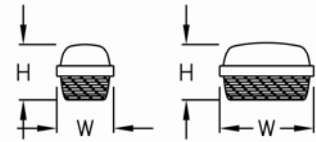

- ตัวโคมทำด้วย Fiber Glass-reinforced With Polyester (GRP) คุณภาพดี มีความแข็งแรงทนทาน
- ฝาครอบทำด้วย Polycarbonate คุณภาพสูง ทนต่อการกัดกร่อน และทนต่อแรงกระแทก
- น้ำหนักเบา, ติดตั้งและบำรุงรักษาง่าย
- ตัวล็อกฝาครอบ (Clip) ทำด้วยโพลีคาร์บอนเนตหรือสแตนเลส
- IP 65 มาตรฐาน DIN, VDE, IEC

AQP-T5-228

LUMITRON REF.	หลอด	L	W	H	ขั้ว
AQP-T5-114	1x14W	610	65	80	G5
AQP-T5-121	1x21W	910	65	80	G5
AQP-T5-128	1x28W	1210	65	80	G5
AQP-T5-228	2x28W	1210	105	80	G5
AQP-T5-LED10W	LED 10-11W	610	65	80	-
AQP-T5-LED20W	LED 20-22W	1210	65	80	-
AQP-T5-LED40W	LED 40-44W	1210	105	80	-