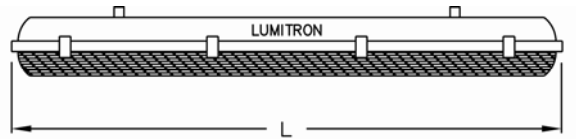

AQUAPROOF - T5

Weatherproof Fluorescent T5

โคมไฟกันน้ำกันฝุ่นชนิดหลอดฟลูออเรสเซนต์ เหมาะสำหรับบริเวณที่มีความชื้นสูง หรือมีฝุ่นควัน พื้นที่นอกอาคาร โรงงานทั่วไป โรงงานอาหาร หรือใช้เป็นไฟถนนที่กันน้ำกันแมลงได้ดี

- ตัวโคมทำด้วย Fiber Glass-reinforced With Polyester (GRP) คุณภาพดี มีความแข็งแรงทนทาน
- ฝาครอบทำด้วย Polycarbonate คุณภาพสูง ทนต่อการกัดกร่อน และทนต่อแรงกระแทก
- น้ำหนักเบา, ติดตั้งและบำรุงรักษาง่าย
- ตัวล็อกฝาครอบ (Clip) ทำด้วยโพลีคาร์บอนเนตหรือสแตนเลส
- IP 65 มาตรฐาน DIN, VDE, IEC

AQP-T5-228

LUMITRON REF.	หลอด	L	W	H	ขั้ว
AQP-T5-114	1x14W	610	65	80	G5
AQP-T5-121	1x21W	910	65	80	G5
AQP-T5-128	1x28W	1210	65	80	G5
AQP-T5-228	2x28W	1210	105	80	G5
AQP-T5-LED10W	LED 10-11W	610	65	80	-
AQP-T5-LED20W	LED 20-22W	1210	65	80	-
AQP-T5-LED40W	LED 40-44W	1210	105	80	-