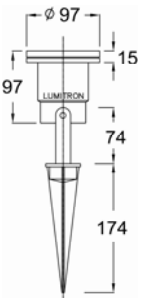

- สีของโคม: ดำ
- กรณีหลอด 12V ใช้หม้อแปลงติดตั้งนอกตัวโคม
- IP 65
- กล่องหม้อแปลงกันน้ำ ราคา 400.-

LMGL-14A

LMGL-14B

LMGL-14C

LMGL-14A-GS

LMGL-14B-GS

LMGL-14C-GS

LUMITRON REF.	หลอด	มุมแสง	ขั้ว
	<b>LED</b> LED 10W / 12W / 15W	12°, 24°, 36°	-
LMGL-14A	<b>LED</b> LED MR16 3W-7W	24°, 36°	GX5.3
LMGL-14C	PAR16 50W 220V	25°, 50°	GU10
LMGL-14B	MR16 20W, 35W, 50W 12V	10°-40°	GX5.3
	<b>LED</b> LED 10W / 12W / 15W	12°, 24°, 36°	-
LMGL-14A-GS	<b>LED</b> LED MR16 3W-7W	24°, 36°	GX5.3
LMGL-14C-GS	PAR16 50W 220V	25°, 50°	GU10
LMGL-14B-GS	MR16 20W, 35W, 50W 12V	10°-40°	GX5.3