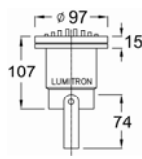

- สีของโคม: ดำ
- กรณีหลอด 12V ใช้หม้อแปลงติดตั้งนอกตัวโคม
- IP 65
- กล่องหม้อแปลงกันน้ำ ราคา 400.-

LMGL-14A

LMGL-14B

LMGL-14C

LMGL-14A-GS

LMGL-14B-GS

LMGL-14C-GS

LUMITRON REF.	หลอด	มุมแสง	ขั้ว
	<b>LED</b> LED 10W / 12W / 15W	12°, 24°, 36°	-
LMGL-14A	<b>LED</b> LED MR16 3W-7W	24°, 36°	GX5.3
LMGL-14C	PAR16 50W 220V	25°, 50°	GU10
LMGL-14B	MR16 20W, 35W, 50W 12V	10°-40°	GX5.3
	<b>LED</b> LED 10W / 12W / 15W	12°, 24°, 36°	-
LMGL-14A-GS	<b>LED</b> LED MR16 3W-7W	24°, 36°	GX5.3
LMGL-14C-GS	PAR16 50W 220V	25°, 50°	GU10
LMGL-14B-GS	MR16 20W, 35W, 50W 12V	10°-40°	GX5.3