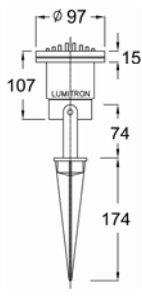

- สีของโคม: ดำ
- กรณีหลอด 12V ใช้หม้อแปลงติดตั้งนอกตัวโคม
- IP 65
- กล่องหม้อแปลงกันน้ำ ราคา 400.-

LMGL-14A

LMGL-14B

LMGL-14C

LMGL-14A-GS

LMGL-14B-GS

LMGL-14C-GS

LUMITRON REF.	หลอด	มุมแสง	ขั้ว
	<b>LED</b> LED 10W / 12W / 15W	12°, 24°, 36°	-
LMGL-14A	<b>LED</b> LED MR16 3W-7W	24°, 36°	GX5.3
LMGL-14C	PAR16 50W 220V	25°, 50°	GU10
LMGL-14B	MR16 20W, 35W, 50W 12V	10°-40°	GX5.3
	<b>LED</b> LED 10W / 12W / 15W	12°, 24°, 36°	-
LMGL-14A-GS	<b>LED</b> LED MR16 3W-7W	24°, 36°	GX5.3
LMGL-14C-GS	PAR16 50W 220V	25°, 50°	GU10
LMGL-14B-GS	MR16 20W, 35W, 50W 12V	10°-40°	GX5.3