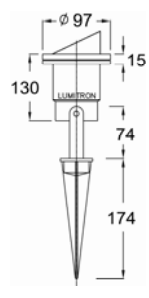

- สีของโคม: ดำ
- กรณีหลอด 12V ใช้หม้อแปลงติดตั้งนอกตัวโคม
- IP 65
- กล่องหม้อแปลงกันน้ำ ราคา 400.-

LMGL-14A

LMGL-14B

LMGL-14C

LMGL-14A-GS

LMGL-14B-GS

LMGL-14C-GS

LUMITRON REF.	หลอด	มุมแสง	ขั้ว
	<b>LED</b> LED 10W / 12W / 15W	12°, 24°, 36°	-
LMGL-14A	<b>LED</b> LED MR16 3W-7W	24°, 36°	GX5.3
LMGL-14C	PAR16 50W 220V	25°, 50°	GU10
LMGL-14B	MR16 20W, 35W, 50W 12V	10°-40°	GX5.3
	<b>LED</b> LED 10W / 12W / 15W	12°, 24°, 36°	-
LMGL-14A-GS	<b>LED</b> LED MR16 3W-7W	24°, 36°	GX5.3
LMGL-14C-GS	PAR16 50W 220V	25°, 50°	GU10
LMGL-14B-GS	MR16 20W, 35W, 50W 12V	10°-40°	GX5.3