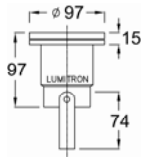

- สีของโคม: ดำ
- กรณีหลอด 12V ใช้หม้อแปลงติดตั้งนอกตัวโคม
- IP 65
- กล่องหม้อแปลงกันน้ำ ราคา 400.-

LMGL-14A

LMGL-14B

LMGL-14C

LMGL-14A-GS

LMGL-14B-GS

LMGL-14C-GS

LUMITRON REF.	หลอด	มุมแสง	ขั้ว
	<b>LED</b> LED 10W / 12W / 15W	12°, 24°, 36°	-
LMGL-14A	<b>LED</b> LED MR16 3W-7W	24°, 36°	GX5.3
LMGL-14C	PAR16 50W 220V	25°, 50°	GU10
LMGL-14B	MR16 20W, 35W, 50W 12V	10°-40°	GX5.3
	<b>LED</b> LED 10W / 12W / 15W	12°, 24°, 36°	-
LMGL-14A-GS	<b>LED</b> LED MR16 3W-7W	24°, 36°	GX5.3
LMGL-14C-GS	PAR16 50W 220V	25°, 50°	GU10
LMGL-14B-GS	MR16 20W, 35W, 50W 12V	10°-40°	GX5.3