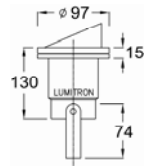

- สีของโคม: ดำ
- กรณีหลอด 12V ใช้หม้อแปลงติดตั้งนอกตัวโคม
- IP 65
- กล่องหม้อแปลงกันน้ำ ราคา 400.-

LMGL-14A

LMGL-14B

LMGL-14C

LMGL-14A-GS

LMGL-14B-GS

LMGL-14C-GS

LUMITRON REF.	หลอด	มุมแสง	ขั้ว
	<b>LED</b> LED 10W / 12W / 15W	12°, 24°, 36°	-
LMGL-14A	<b>LED</b> LED MR16 3W-7W	24°, 36°	GX5.3
LMGL-14C	PAR16 50W 220V	25°, 50°	GU10
LMGL-14B	MR16 20W, 35W, 50W 12V	10°-40°	GX5.3
	<b>LED</b> LED 10W / 12W / 15W	12°, 24°, 36°	-
LMGL-14A-GS	<b>LED</b> LED MR16 3W-7W	24°, 36°	GX5.3
LMGL-14C-GS	PAR16 50W 220V	25°, 50°	GU10
LMGL-14B-GS	MR16 20W, 35W, 50W 12V	10°-40°	GX5.3