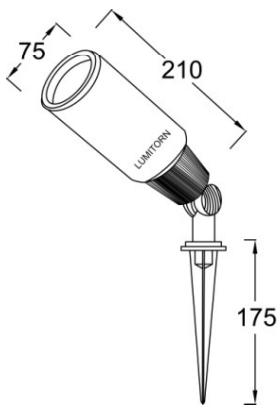

LMGL - 21

Garden Light

Garden Lightแบบให้แสงสว่างมากเป็นพิเศษ ใช้ส่องต้นไม้หรือรูปปั้นทางเดิน สนามหญ้า บ้าน รีสอร์ท โรงแรม ศูนย์การค้า สวน และอื่น ๆ

- ตัวโคมและกลองทำด้วย Die Cast Aluminium ฟันสีฝุ่นอบแห้งสีดำ
- กระจกนิรภัยทนความร้อน Safety Tempered Glass
- สกรูสแตนเลสและปะเก็นยาง Gasket กันน้ำและฝุ่น

- กรณีหลอด Metal Halide มีตัวสะท้อนแสง Anodized Aluminium Reflector มีมุมแสงให้เลือก คือ
 - NB: แสงมุมแคบ
 - WB: แสงมุมกว้าง
- IP 65 กันน้ำกันฝุ่น

LMGL-21A

LMGL-21B

LMGL-21C

LUMITRON REF	หลอด	มุมแสง	ความสว่าง Cd	อุณหภูมิสี	ขั้ว
LMGL-21A	LED PAR20 8W	15°, 20°	500-600 lumen	3,000K-6,000K	E27
	PAR20 50W	10°, 30°	3,000/1,000 Cd	3,000K	E27
LMGL-21B	LED PAR20 8W	15°, 20°	500-600 lumen	3,000K-6,000K	E27
	PAR20 50W	10°, 30°	3,000/1,000 Cd	3,000K	E27
LMGL-21C	LED 10W / 12W / 15W	12°, 24°, 36°	-	-	-
	CDM-R PAR20 35W	10°, 30°	23,000/5,000 Cd	3,000K	E27