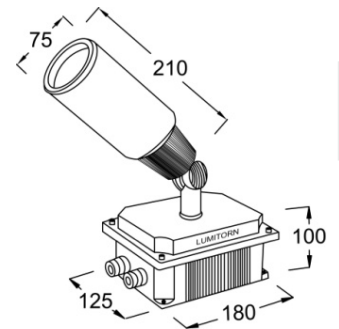

LMGL - 21

Garden Light

Garden Lightแบบให้แสงสว่างมากเป็นพิเศษ ใช้ส่องต้นไม้หรือรูปปั้นทางเดิน สนามหญ้า บ้าน รีสอร์ท โรงแรม ศูนย์การค้า สวน และอื่น ๆ

- ตัวโคมและกลองทำด้วย Die Cast Aluminium ฟันสีฝุ่นอบแห้งสีดำ
- กระจกนิรภัยทนความร้อน Safety Tempered Glass
- สกรูสแตนเลสและปะเก็นยาง Gasket กันน้ำและฝุ่น

- กรณีหลอด Metal Halide มีตัวสะท้อนแสง Anodized Aluminium Reflector มีมุมแสงให้เลือก คือ
 - NB: แสงมุมแคบ
 - WB: แสงมุมกว้าง
- IP 65 กันน้ำกันฝุ่น

LMGL-21A

LMGL-21B

LMGL-21C

LUMITRON REF	หลอด	มุมแสง	ความสว่าง Cd	อุณหภูมิสี	ขั้ว
LMGL-21A	LED PAR20 8W	15°, 20°	500-600 lumen	3,000K-6,000K	E27
	PAR20 50W	10°, 30°	3,000/1,000 Cd	3,000K	E27
LMGL-21B	LED PAR20 8W	15°, 20°	500-600 lumen	3,000K-6,000K	E27
	PAR20 50W	10°, 30°	3,000/1,000 Cd	3,000K	E27
LMGL-21C	LED 10W / 12W / 15W	12°, 24°, 36°	-	-	-
	CDM-R PAR20 35W	10°, 30°	23,000/5,000 Cd	3,000K	E27