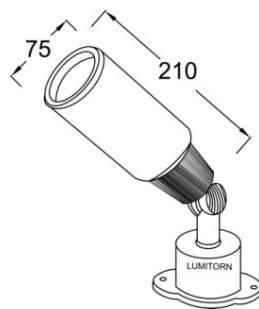

LMGL - 21

Garden Light

Garden Lightแบบให้แสงสว่างมากเป็นพิเศษ ใช้ส่องต้นไม้หรือรูปปั้นทางเดิน สนามหญ้า บ้าน รีสอร์ท โรงแรม ศูนย์การค้า สวน และอื่น ๆ

- ตัวโคมและกลองทำด้วย Die Cast Aluminium ฟันสีฝุ่นอบแห้งสีดำ
- กระจกนิรภัยทนความร้อน Safety Tempered Glass
- สกรูสแตนเลสและปะเก็นยาง Gasket กันน้ำและฝุ่น

- กรณีหลอด Metal Halide มีตัวสะท้อนแสง Anodized Aluminium Reflector มีมุมแสงให้เลือก คือ
 - NB: แสงมุมแคบ
 - WB: แสงมุมกว้าง
- IP 65 กันน้ำกันฝุ่น

LMGL-21A

LMGL-21B

LMGL-21C

LUMITRON REF	หลอด	มุมแสง	ความสว่าง Cd	อุณหภูมิสี	ขั้ว
LMGL-21A	LED PAR20 8W	15°, 20°	500-600 lumen	3,000K-6,000K	E27
	PAR20 50W	10°, 30°	3,000/1,000 Cd	3,000K	E27
LMGL-21B	LED PAR20 8W	15°, 20°	500-600 lumen	3,000K-6,000K	E27
	PAR20 50W	10°, 30°	3,000/1,000 Cd	3,000K	E27
LMGL-21C	LED 10W / 12W / 15W	12°, 24°, 36°	-	-	-
	CDM-R PAR20 35W	10°, 30°	23,000/5,000 Cd	3,000K	E27