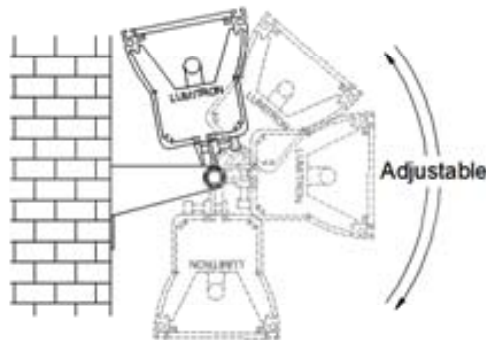

โคมไฟแบบยาว สำหรับใช้เป็นไฟบอกเส้นทางเดิน ใช้ส่องผนังอาคาร รั้ว ป้าย หรือใช้ติดตั้งต่อเนื่องกันเพื่อให้แสงสม่ำเสมอ และอื่น ๆ ใช้ได้ทั้งภายในและภายนอกอาคาร

- ตัวโคมทำด้วย Die Cast Aluminium ฟันสีฝุ่นอบแห้งสีเงิน
- กระจกใสนิรภัยทนความร้อน Clear Safety Tempered Glass
- ตัวสะท้อนแสงทำด้วย Anodized Aluminium อย่างดี

- วางติดบนพื้น, ผนัง, หรือเพดาน ด้วยขายึดแบบต่าง ๆ
- สกรูสแตนเลสและปะเก็นยาง Gasket กันน้ำ
- IP 65, DIN VDE IEC Class I
- Built-in Electronic Ballast

OPTION

- ☐ CF: Color Filter สีแดง, เหลือง, เขียว, น้ำเงิน

LUMITRON REF.	หลอด	ความยาว L (mm)	ลูเมน	อุณหภูมิสี	ขั้ว
LMCN-14T5	T5 14W	638	1,100-1,200	3,000-6,500K	G5
LMCN-21T5	T5 21W	942	1,750-1,900	3,000-6,500K	G5
LMCN-28T5	T5 28W	1,238	2,400-2,600	3,000-6,500K	G5
LMCN-35T5	T5 35W	1,538	3,050-3,300	3,000-6,500K	G5
LMCN-140LED	140 LED, 34W 12VDC	1,238	สีขาว, แดง, เขียว, น้ำเงิน, เหลือง		
LMCN-140LEDRGB	140 LEDRGB, 34W 12VDC	1,238	LED RGB แบบเปลี่ยนสีได้		