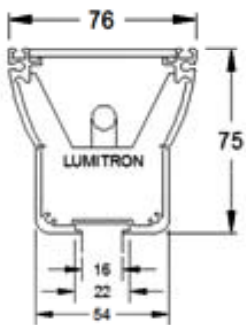

โคมไฟแบบยาว สำหรับใช้เป็นไฟบอกเส้นทางเดิน ใช้ส่องผนังอาคาร รั้ว ป้าย หรือใช้ติดตั้งต่อเนื่องกันเพื่อให้แสงสม่ำเสมอ และอื่น ๆ ใช้ได้ทั้งภายในและภายนอกอาคาร

- ตัวโคมทำด้วย Die Cast Aluminium ฟันสีฝุ่นอบแห้งสีเงิน
- กระจกใสนิรภัยทนความร้อน Clear Safety Tempered Glass
- ตัวสะท้อนแสงทำด้วย Anodized Aluminium อย่างดี

- วางติดบนพื้น, ผนัง, หรือเพดาน ด้วยขายึดแบบต่าง ๆ
- สกรูสแตนเลสและปะเก็นยาง Gasket กันน้ำ
- IP 65, DIN VDE IEC Class I
- Built-in Electronic Ballast

OPTION

- ☐ CF: Color Filter สีแดง, เหลือง, เขียว, น้ำเงิน

LUMITRON REF.	หลอด	ความยาว L (mm)	ลูเมน	อุณหภูมิสี	ขั้ว
LMCN-14T5	T5 14W	638	1,100-1,200	3,000-6,500K	G5
LMCN-21T5	T5 21W	942	1,750-1,900	3,000-6,500K	G5
LMCN-28T5	T5 28W	1,238	2,400-2,600	3,000-6,500K	G5
LMCN-35T5	T5 35W	1,538	3,050-3,300	3,000-6,500K	G5
LMCN-140LED	140 LED, 34W 12VDC	1,238	สีขาว, แดง, เขียว, น้ำเงิน, เหลือง		
LMCN-140LEDRGB	140 LEDRGB, 34W 12VDC	1,238	LED RGB แบบเปลี่ยนสีได้		