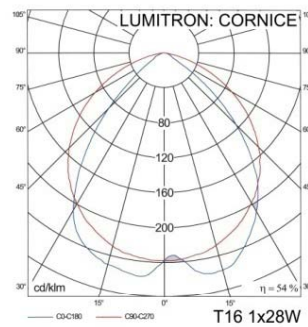

โคมไฟแบบยาว สำหรับใช้เป็นไฟบอกเส้นทางเดิน ใช้ส่องผนังอาคาร รั้ว ป้าย หรือใช้ติดตั้งต่อเนื่องกันเพื่อให้แสงสม่ำเสมอ และอื่น ๆ ใช้ได้ทั้งภายในและภายนอกอาคาร

- ตัวโคมทำด้วย Die Cast Aluminium ฟันสีฝุ่นอบแห้งสีเงิน
- กระจกใสนิรภัยทนความร้อน Clear Safety Tempered Glass
- ตัวสะท้อนแสงทำด้วย Anodized Aluminium อย่างดี

- วางติดบนพื้น, ผนัง, หรือเพดาน ด้วยขายึดแบบต่าง ๆ
- สกรูสแตนเลสและปะเก็นยาง Gasket กันน้ำ
- IP 65, DIN VDE IEC Class I
- Built-in Electronic Ballast

OPTION

- ☐ CF: Color Filter สีแดง, เหลือง, เขียว, น้ำเงิน

LUMITRON REF.	หลอด	ความยาว L (mm)	ลูเมน	อุณหภูมิสี	ขั้ว
LMCN-14T5	T5 14W	638	1,100-1,200	3,000-6,500K	G5
LMCN-21T5	T5 21W	942	1,750-1,900	3,000-6,500K	G5
LMCN-28T5	T5 28W	1,238	2,400-2,600	3,000-6,500K	G5
LMCN-35T5	T5 35W	1,538	3,050-3,300	3,000-6,500K	G5
LMCN-140LED	140 LED, 34W 12VDC	1,238	สีขาว, แดง, เขียว, น้ำเงิน, เหลือง		
LMCN-140LEDRGB	140 LEDRGB, 34W 12VDC	1,238	LED RGB แบบเปลี่ยนสีได้		