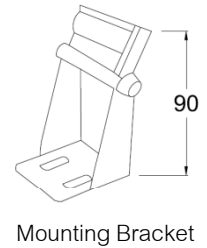

โคมไฟแบบยาว สำหรับใช้เป็นไฟบอกเส้นทางเดิน ใช้ส่องผนังอาคาร รั้ว ป้าย หรือใช้ติดตั้งต่อเนื่องกันเพื่อให้แสงสม่ำเสมอ และอื่น ๆ ใช้ได้ทั้งภายในและภายนอกอาคาร

- ตัวโคมทำด้วย Die Cast Aluminium ฟันสีฝุ่นอบแห้งสีเงิน
- กระจกใสนิรภัยทนความร้อน Clear Safety Tempered Glass
- ตัวสะท้อนแสงทำด้วย Anodized Aluminium อย่างดี

- วางติดบนพื้น, ผนัง, หรือเพดาน ด้วยขายึดแบบต่าง ๆ
- สกรูสแตนเลสและปะเก็นยาง Gasket กันน้ำ
- IP 65, DIN VDE IEC Class I
- Built-in Electronic Ballast

OPTION

- ☐ CF: Color Filter สีแดง, เหลือง, เขียว, น้ำเงิน